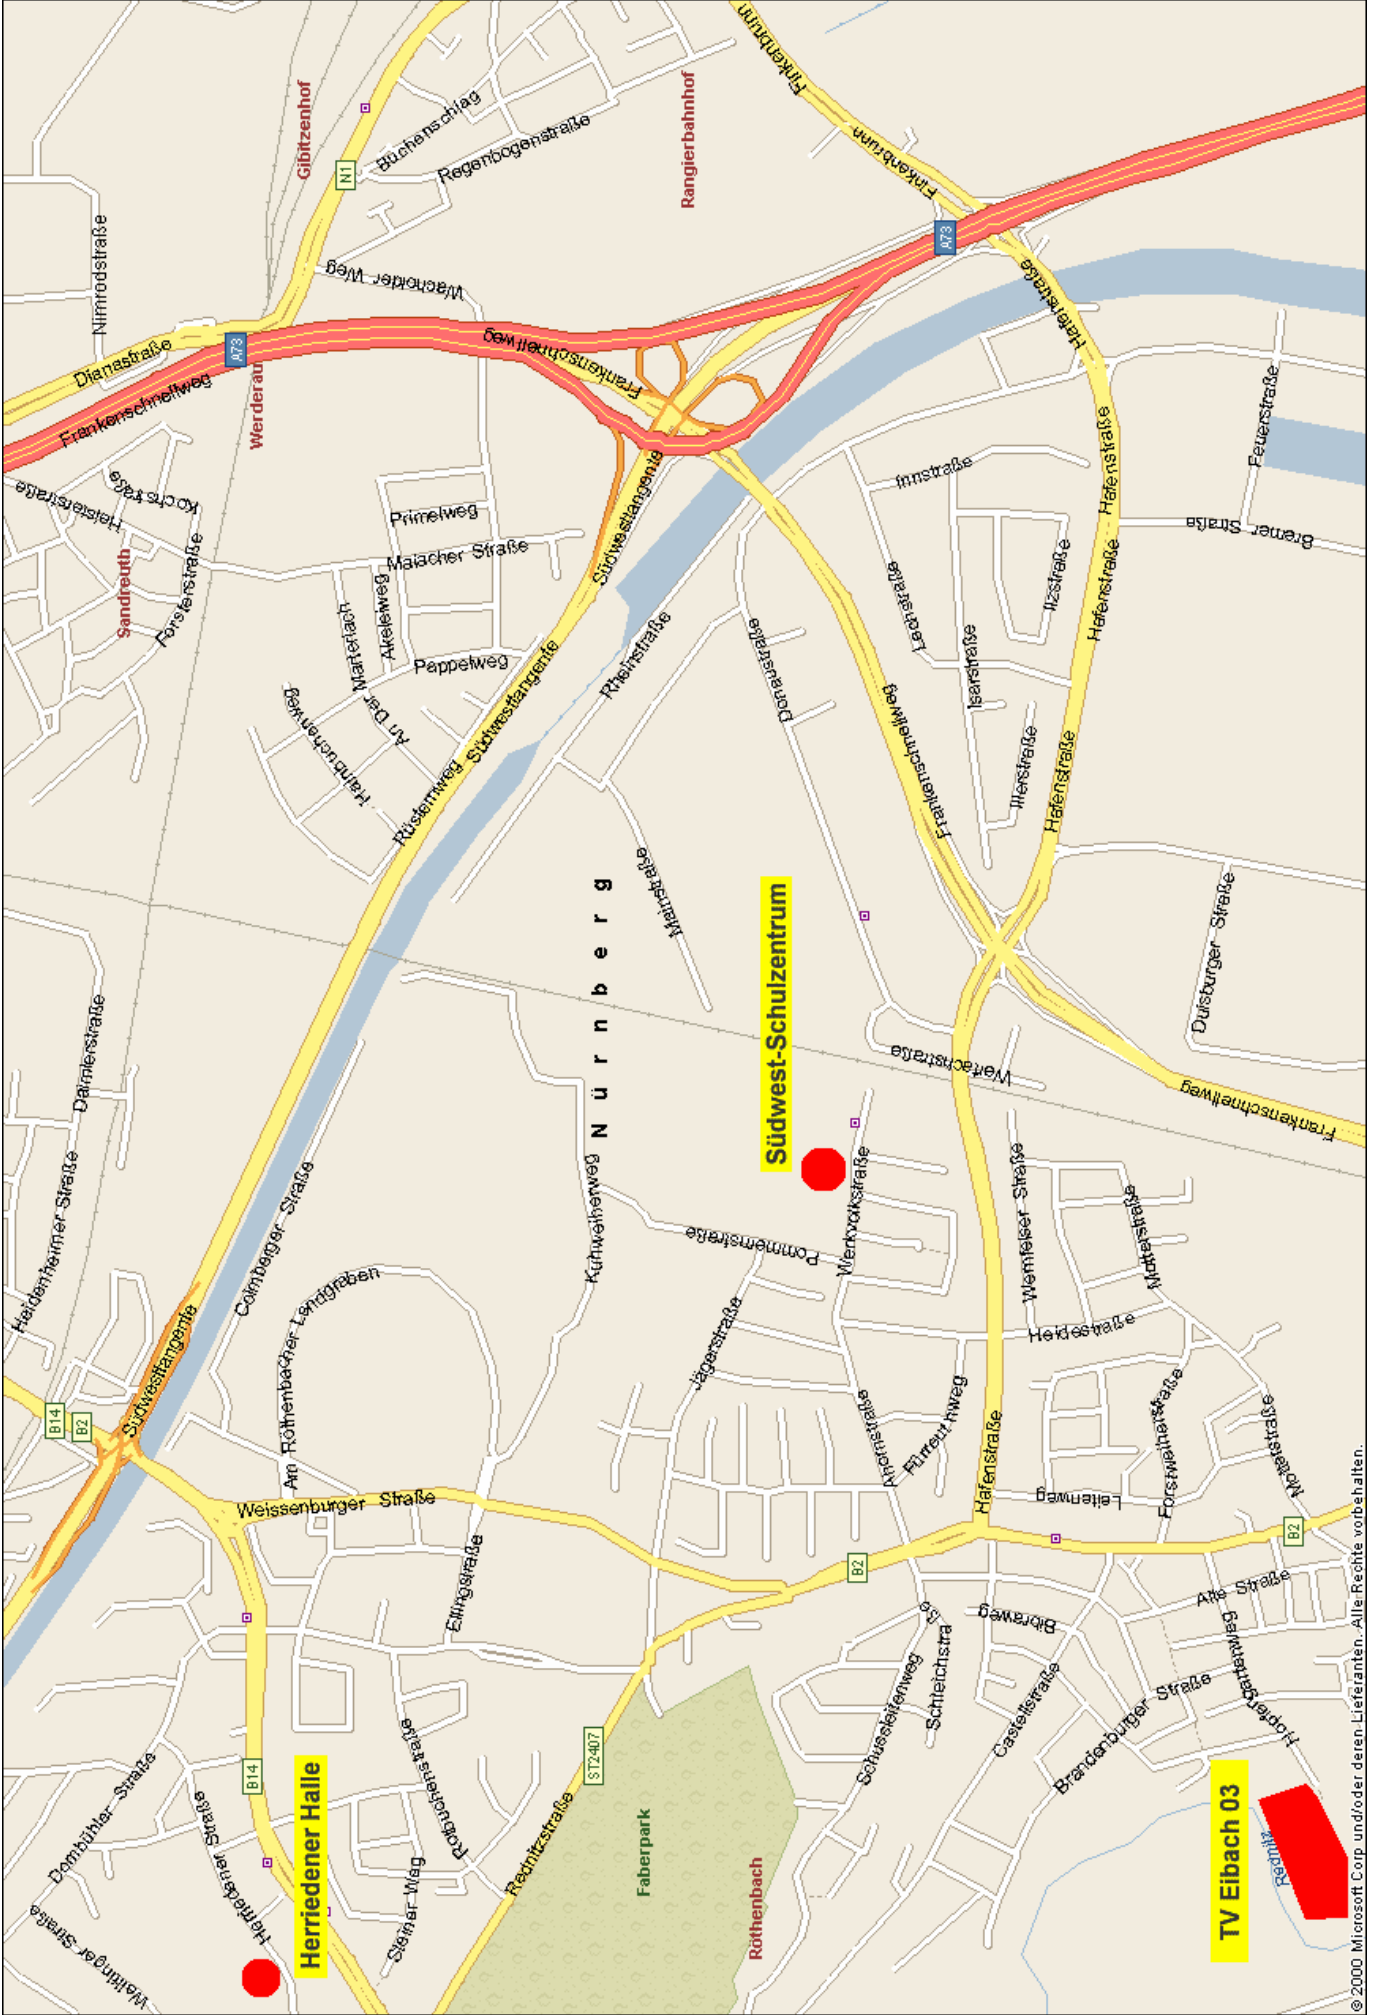

TV Eibach 03 - A3 aus Richtung Würzburg kommend

Wechseln Sie an der Anschlussstelle 83, Autobahnkreuz Fürth/Erlangen, von der A3 auf die A73 in Richtung Fürth, Nürnberg-Süd.

Folgen Sie dem Straßenverlauf der A73.

Vor der Ausfahrt Nürnberg-Westring beginnt eine Geschwindigkeitsbegrenzung auf 60 km, später 50 km. Der Frankenschnellweg überquert die Rothenburger Straße und die Schwabacher Straße. Es folgen 2 Eisenbahnbrücken, der Frankenschnellweg knickt nach rechts ab (Süd). Es gilt jetzt die Geschwindigkeitsbegrenzung von 80 km.

Sie fahren auf dem Frankenschnellweg weiter gerade aus, bis Sie die Südwesttangente und den Rhein-Main-Donau-Kanal überqueren. Biegen Sie rechts (METRO) auf die Hafestraße ein. Folgen Sie dem Straßenverlauf für ca. 1 km. Dabei überqueren Sie die Bahnlinie und eine Kreuzung (rechts Malteser).

Am Ende der Hafestraße (rechts kath. Kirche, links Bekleidungshaus Käferlein) biegen Sie links in die Eibacher Hauptstraße (B2) ein. Folgen Sie dem Straßenverlauf für knapp 500 m.

Nach der NORMA (rechts) biegen Sie rechts in den Hopfengartenweg ein. Am Ende des Hopfengartenwegs (ca. 500 m) liegt das Sportgelände des TV Eibach 03 (Telefon Sportgaststätte 0911-6427533).