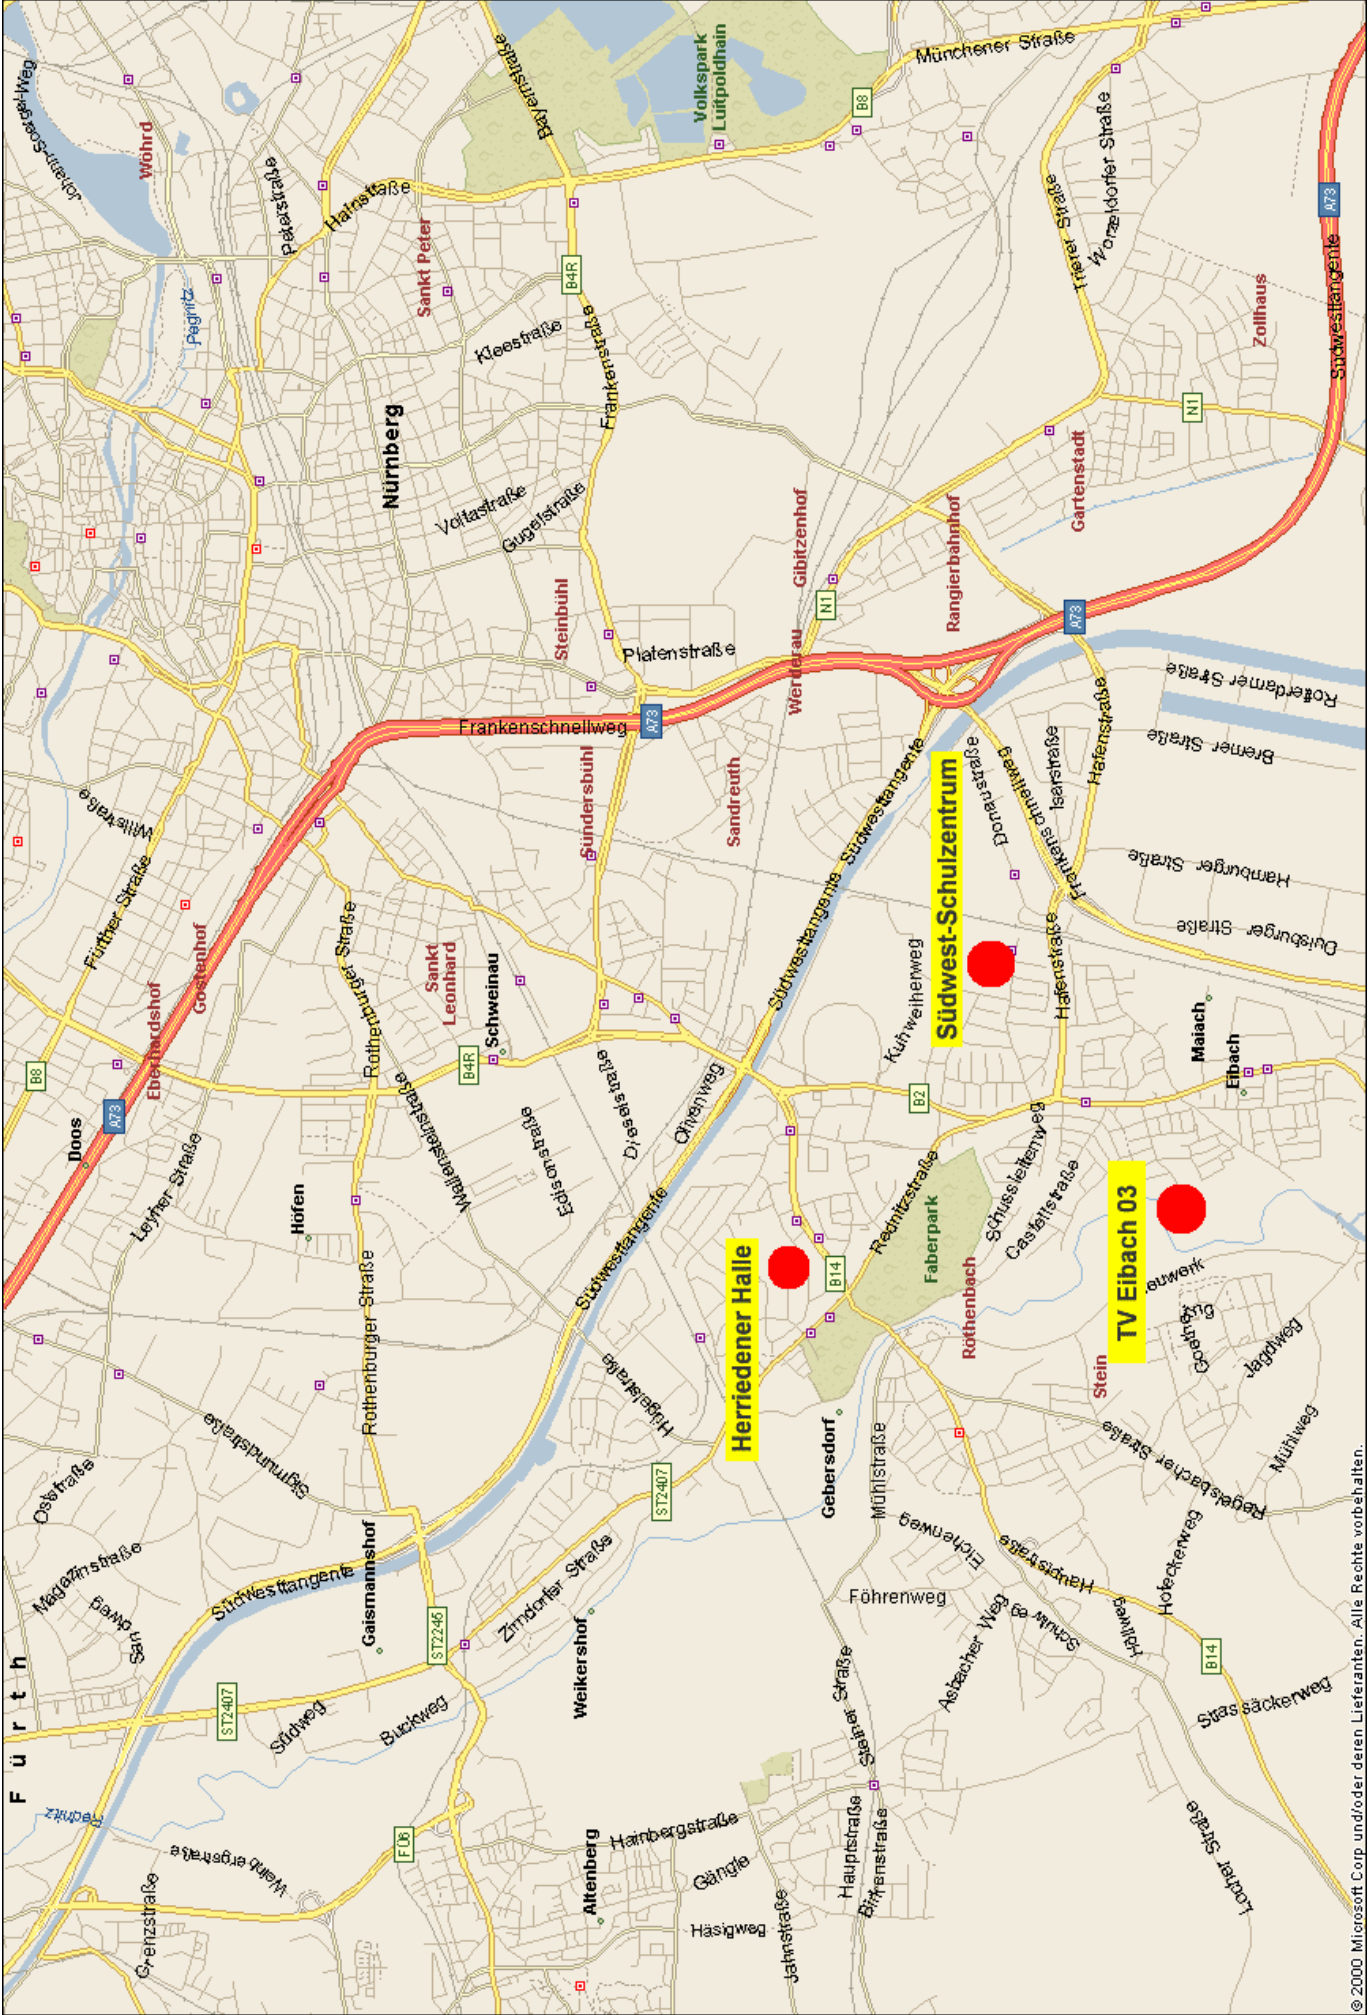

TV Eibach 03 - A3 aus Richtung Würzburg kommend

Wechseln Sie an der Anschlussstelle 83, Autobahnkreuz Fürth/Erlangen, von der A3 auf die A73 in Richtung Fürth, Nürnberg-Süd.

Folgen Sie dem Straßenverlauf der A73.

Vor der Ausfahrt Nürnberg-Westring beginnt eine Geschwindigkeitsbegrenzung auf 60 km, später 50 km. Der Frankenschnellweg überquert die Rothenburger Straße und die Schwabacher Straße. Es folgen 2 Eisenbahnbrücken, der Frankenschnellweg knickt nach rechts ab (Süd). Es gilt jetzt die Geschwindigkeitsbegrenzung von 80 km.

Sie fahren auf dem Frankenschnellweg weiter gerade aus, bis Sie die Südwesttangente und den Rhein-Main-Donau-Kanal überqueren. Biegen Sie rechts (METRO) auf die Hafestraße ein. Folgen Sie dem Straßenverlauf für ca. 1 km. Dabei überqueren Sie die Bahnlinie und eine Kreuzung (rechts Malteser).

Am Ende der Hafestraße (rechts kath. Kirche, links Bekleidungshaus Käferlein) biegen Sie links in die Eibacher Hauptstraße (B2) ein. Folgen Sie dem Straßenverlauf für knapp 500 m.

Nach der NORMA (rechts) biegen Sie rechts in den Hopfengartenweg ein. Am Ende des Hopfengartenwegs (ca. 500 m) liegt das Sportgelände des TV Eibach 03 (Telefon Sportgaststätte 0911-6427533).