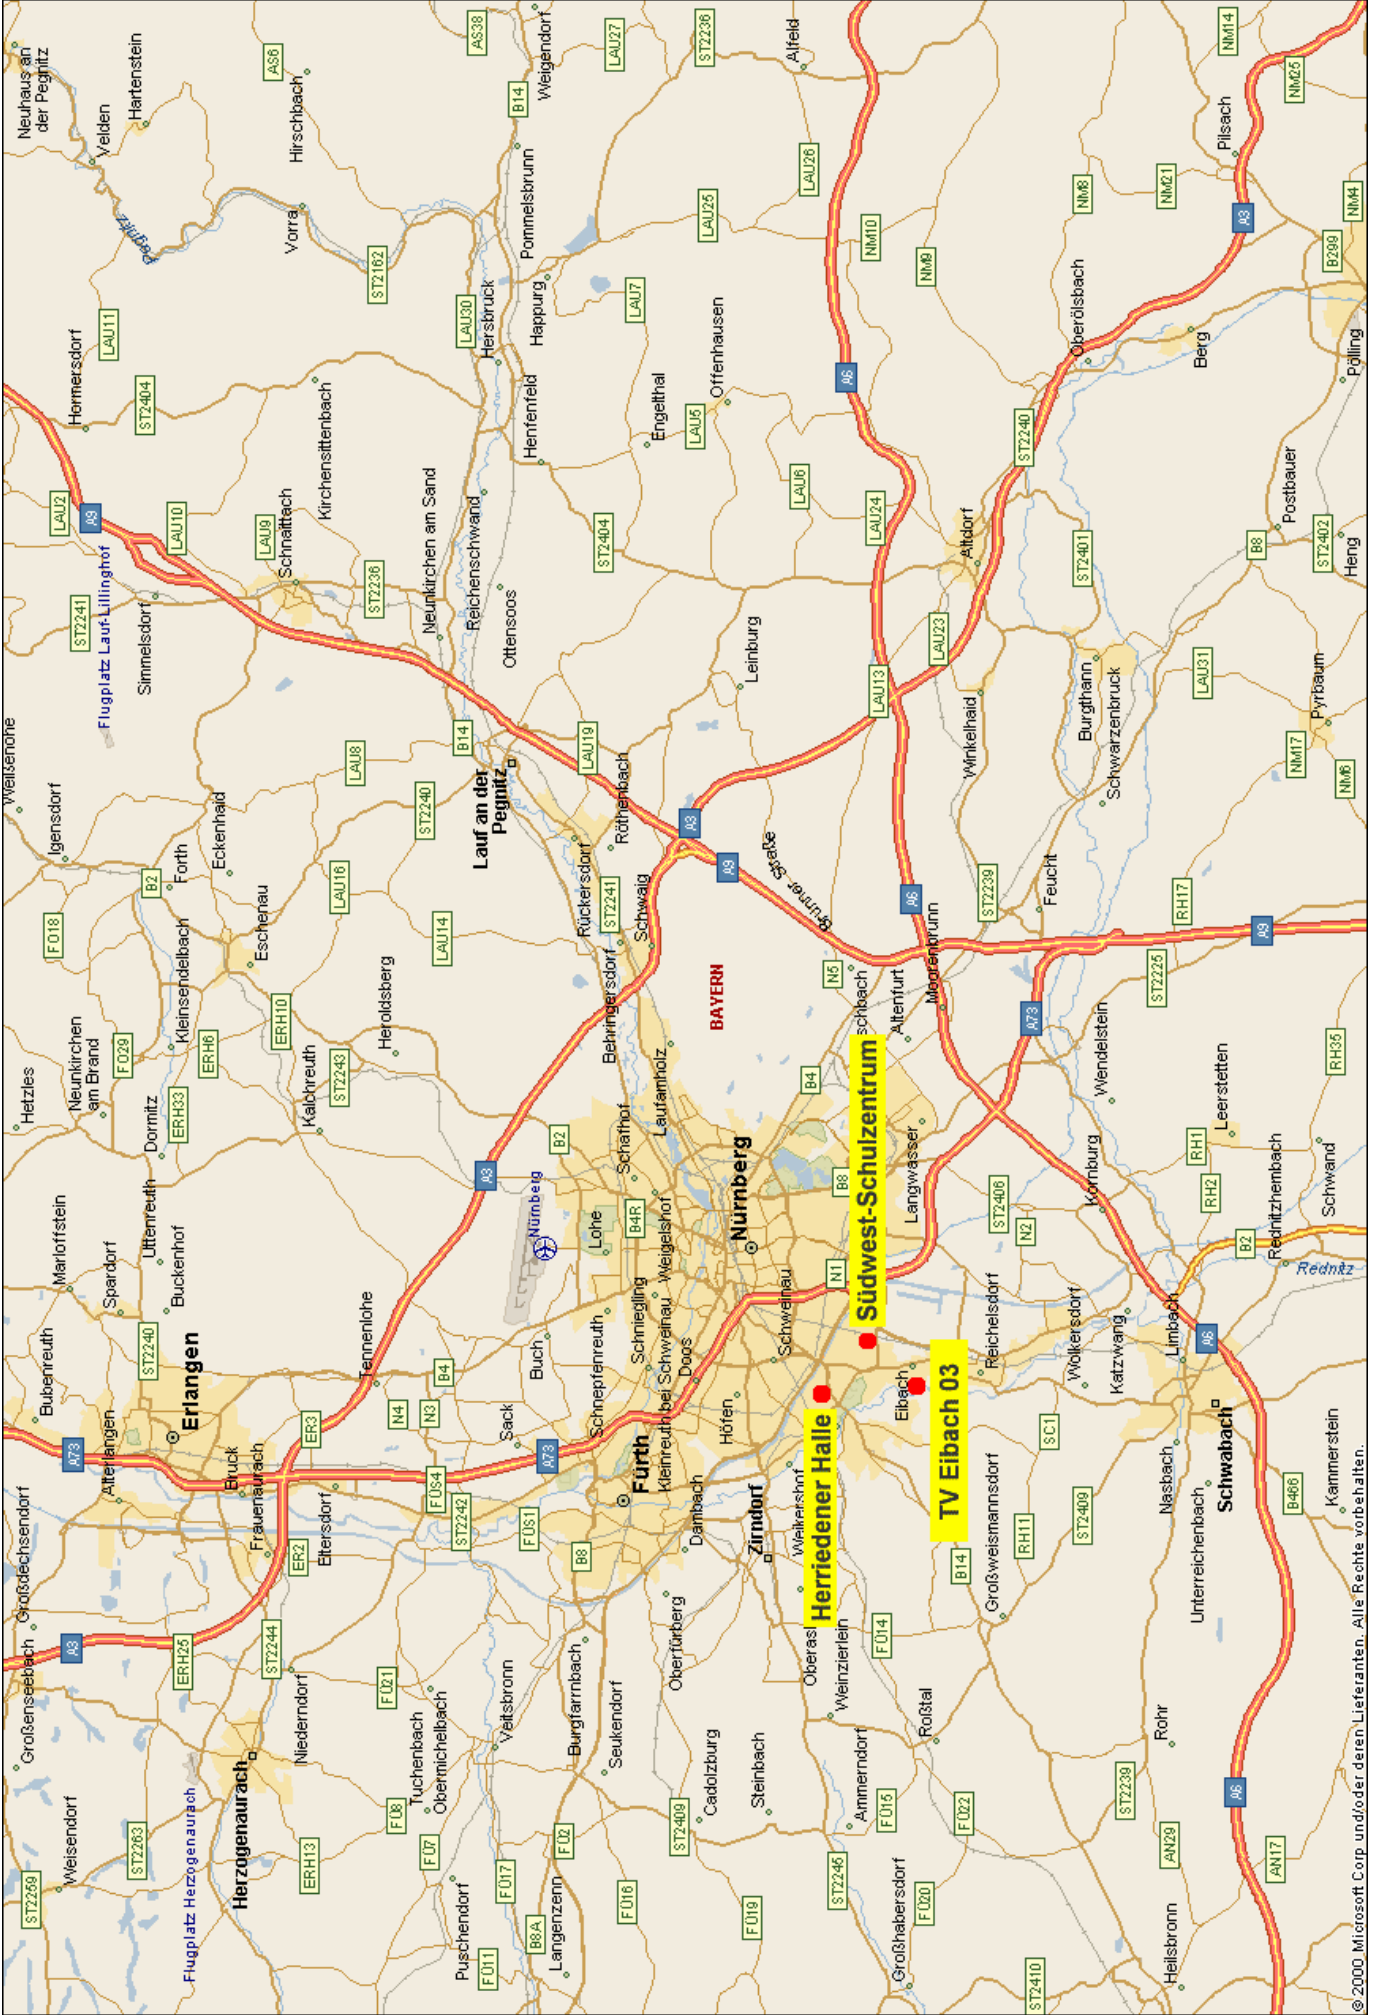

TV Eibach 03 - A3 aus Richtung Würzburg kommend

Wechseln Sie an der Anschlussstelle 83, Autobahnkreuz Fürth/Erlangen, von der A3 auf die A73 in Richtung Fürth, Nürnberg-Süd.

Folgen Sie dem Straßenverlauf der A73.

Vor der Ausfahrt Nürnberg-Westring beginnt eine Geschwindigkeitsbegrenzung auf 60 km, später 50 km. Der Frankenschnellweg überquert die Rothenburger Straße und die Schwabacher Straße. Es folgen 2 Eisenbahnbrücken, der Frankenschnellweg knickt nach rechts ab (Süd). Es gilt jetzt die Geschwindigkeitsbegrenzung von 80 km.

Sie fahren auf dem Frankenschnellweg weiter gerade aus, bis Sie die Südwesttangente und den Rhein-Main-Donau-Kanal überqueren. Biegen Sie rechts (METRO) auf die Hafestraße ein. Folgen Sie dem Straßenverlauf für ca. 1 km. Dabei überqueren Sie die Bahnlinie und eine Kreuzung (rechts Malteser).

Am Ende der Hafestraße (rechts kath. Kirche, links Bekleidungshaus Käferlein) biegen Sie links in die Eibacher Hauptstraße (B2) ein. Folgen Sie dem Straßenverlauf für knapp 500 m.

Nach der NORMA (rechts) biegen Sie rechts in den Hopfengartenweg ein. Am Ende des Hopfengartenwegs (ca. 500 m) liegt das Sportgelände des TV Eibach 03 (Telefon Sportgaststätte 0911-6427533).