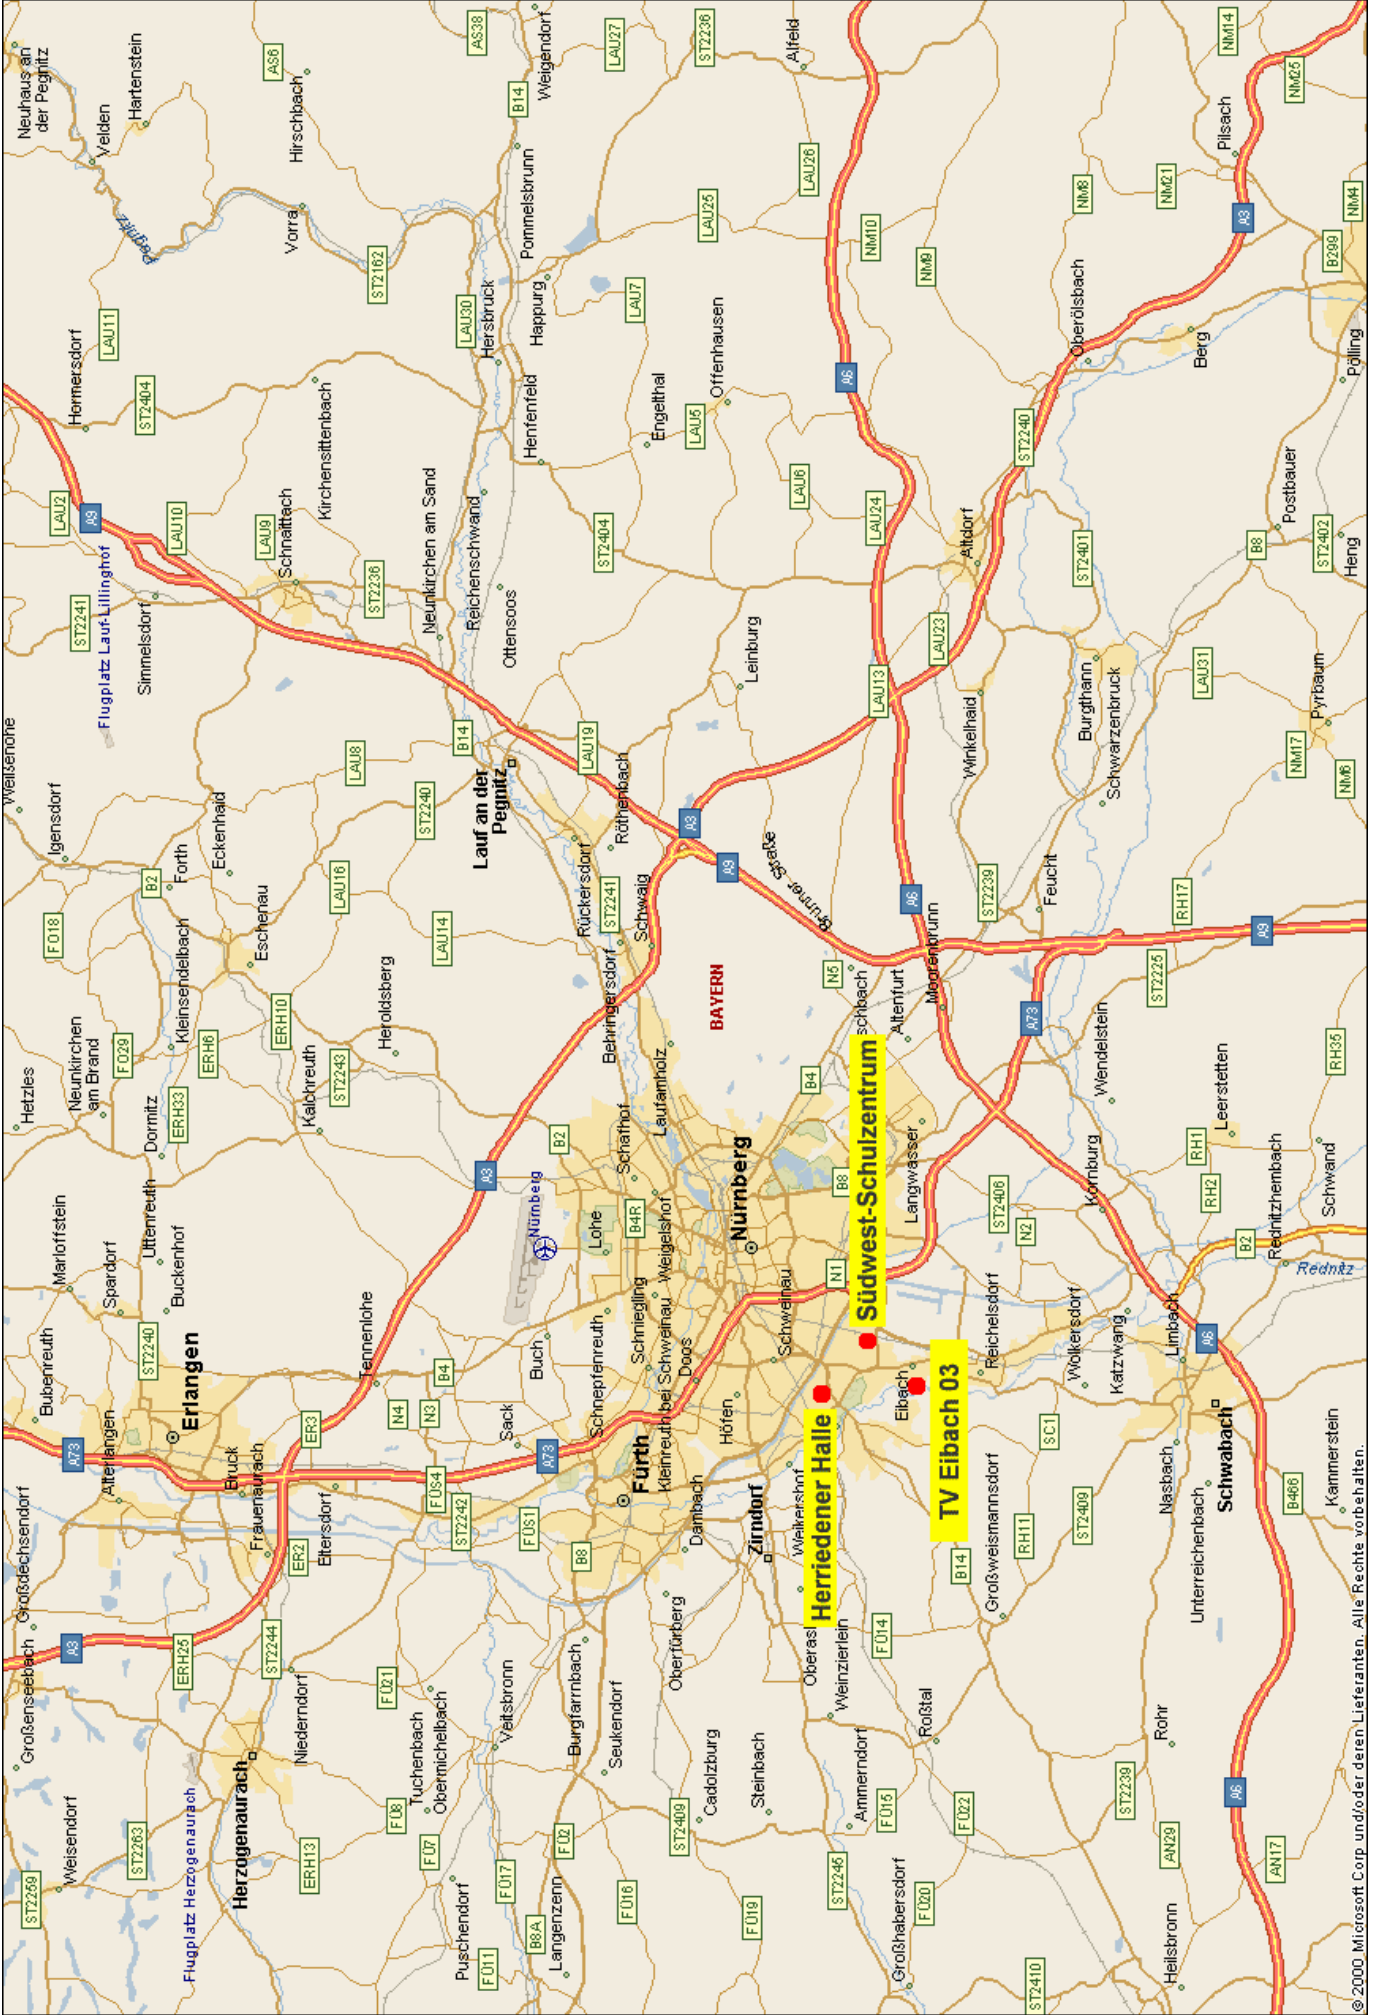

TV Eibach 03 - A6 aus Richtung Heilbronn kommend

Wechseln Sie am Autobahnkreuz Nürnberg-Süd (Anschlussstelle 58) von der A6 auf die A73 in Richtung Nürnberg, Fürth. Folgen Sie der A73 für ca. 6,3 km.

Verlassen Sie die A73 an der Ausfahrt Nürnberg-Hafen-Ost in Richtung Hafen, Eibach. Folgen Sie der Hafenstraße für ca. 2,7 km. Dabei überqueren Sie den Rhein-Main-Donau-Kanal, den Frankenschnellweg, Sie passieren die METRO (rechts) und überqueren die Bahnlinie.

Am Ende der Hafenstraße (rechts kath. Kirche, links Bekleidungshaus Käferlein) biegen Sie links in die Eibacher Hauptstraße (B2) ein. Folgen Sie dem Straßenverlauf für knapp 500 m.

Nach der NORMA (rechts) biegen Sie rechts in den Hopfengartenweg ein. Am Ende des Hopfengartenwegs (ca. 500 m) liegt das Sportgelände des TV Eibach 03 (Telefon Sportgaststätte 0911-6427533).

Herriedener Halle

Südwest-Schulzentrum

TV Eibach 03