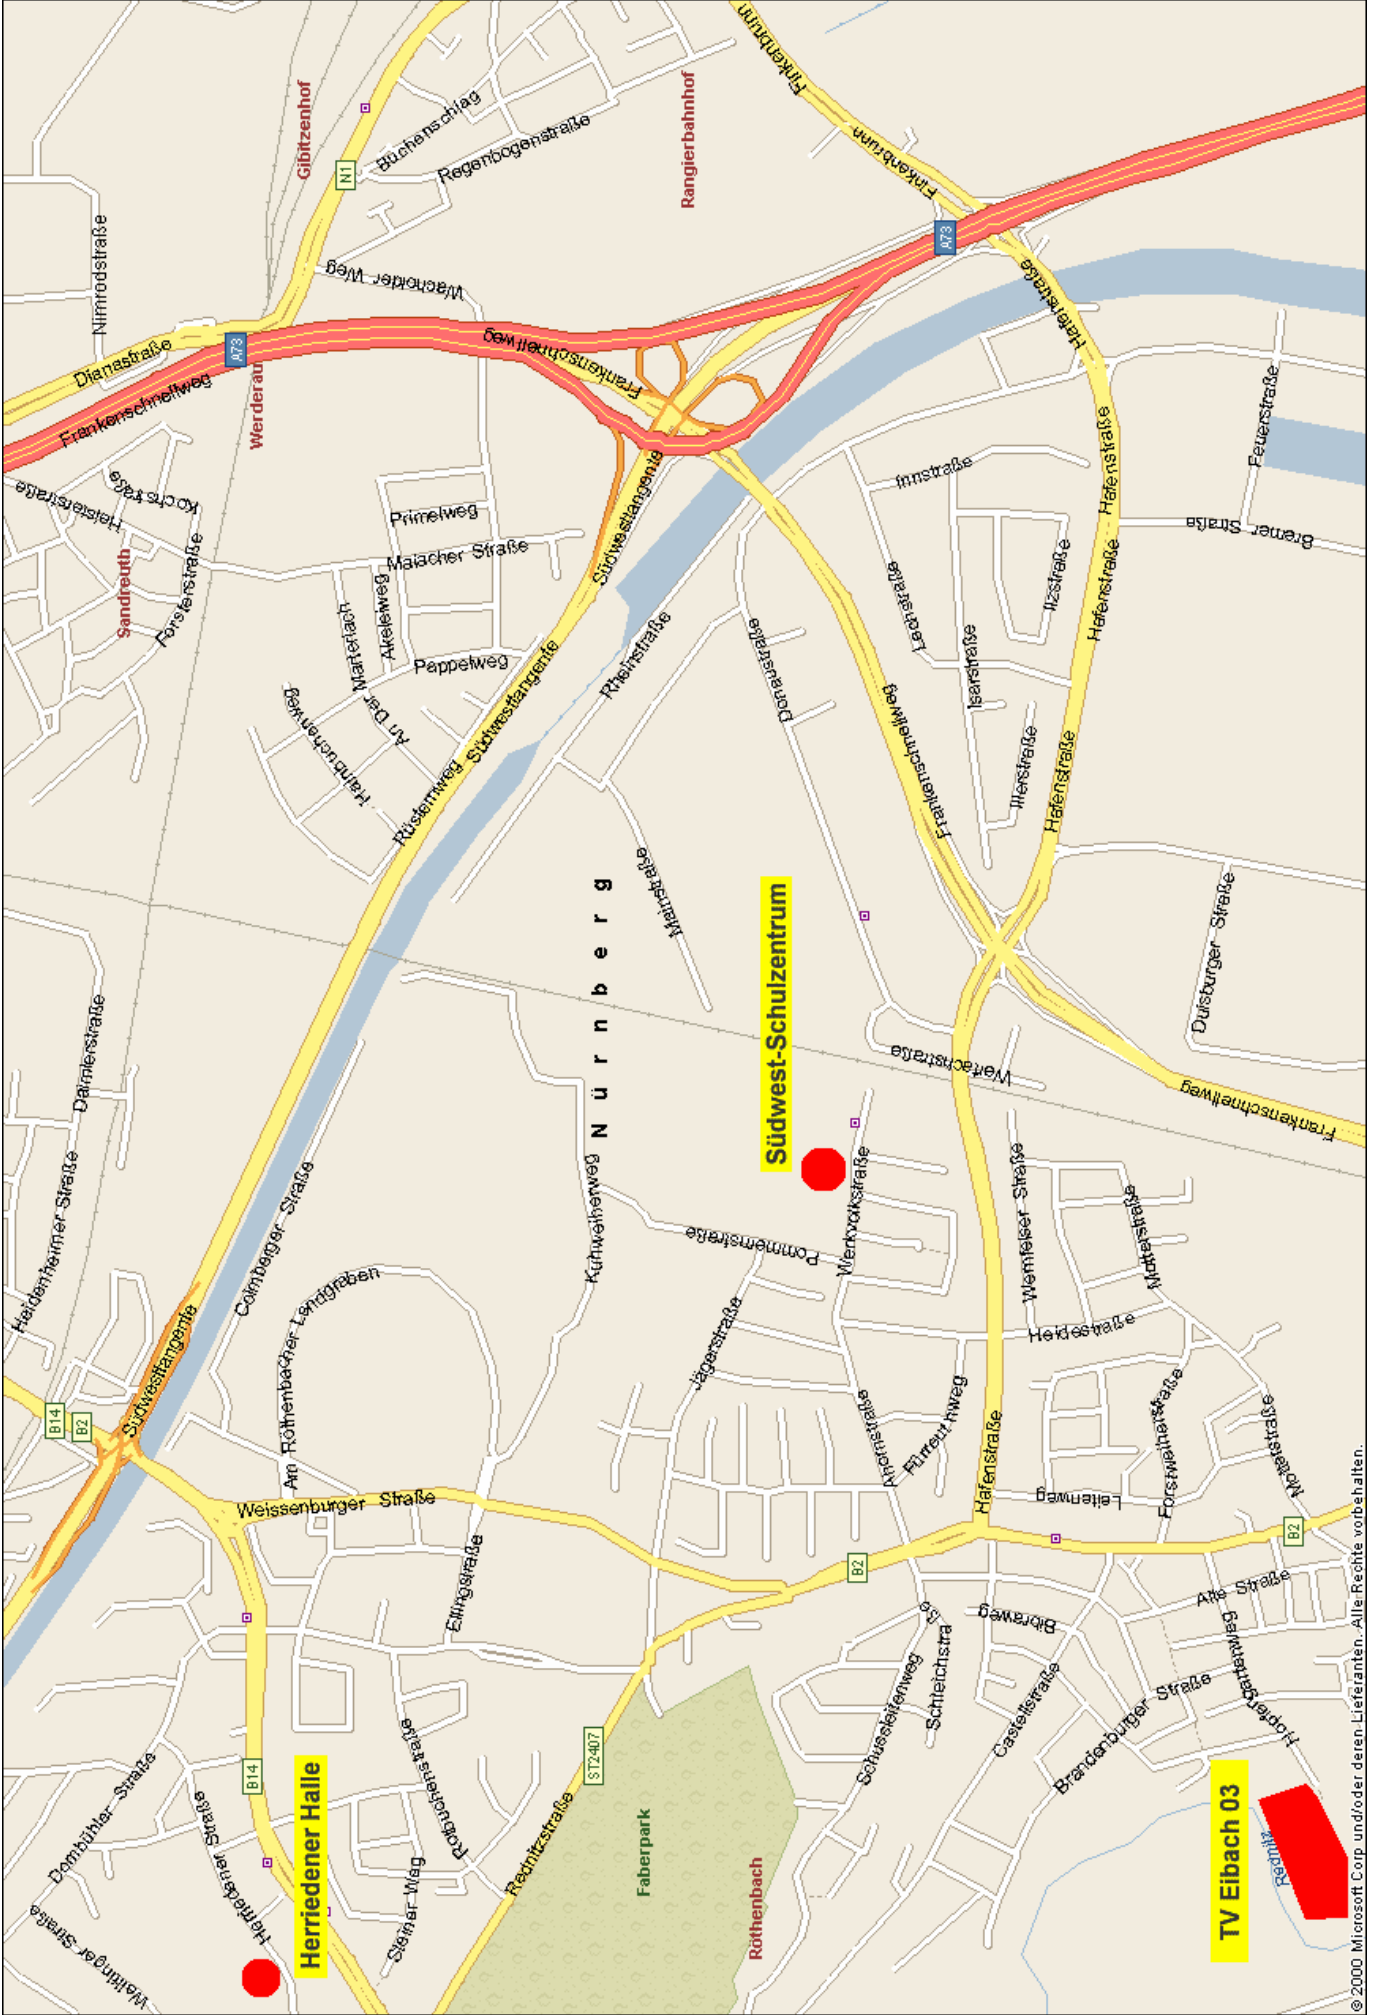

TV Eibach 03 - A6 aus Richtung Heilbronn kommend

Wechseln Sie am Autobahnkreuz Nürnberg-Süd (Anschlussstelle 58) von der A6 auf die A73 in Richtung Nürnberg, Fürth. Folgen Sie der A73 für ca. 6,3 km.

Verlassen Sie die A73 an der Ausfahrt Nürnberg-Hafen-Ost in Richtung Hafen, Eibach. Folgen Sie der Hafenstraße für ca. 2,7 km. Dabei überqueren Sie den Rhein-Main-Donau-Kanal, den Frankenschnellweg, Sie passieren die METRO (rechts) und überqueren die Bahnlinie.

Am Ende der Hafenstraße (rechts kath. Kirche, links Bekleidungshaus Käferlein) biegen Sie links in die Eibacher Hauptstraße (B2) ein. Folgen Sie dem Straßenverlauf für knapp 500 m.

Nach der NORMA (rechts) biegen Sie rechts in den Hopfengartenweg ein. Am Ende des Hopfengartenwegs (ca. 500 m) liegt das Sportgelände des TV Eibach 03 (Telefon Sportgaststätte 0911-6427533).

Herriedener Halle

Südwest-Schulzentrum

TV Eibach 03