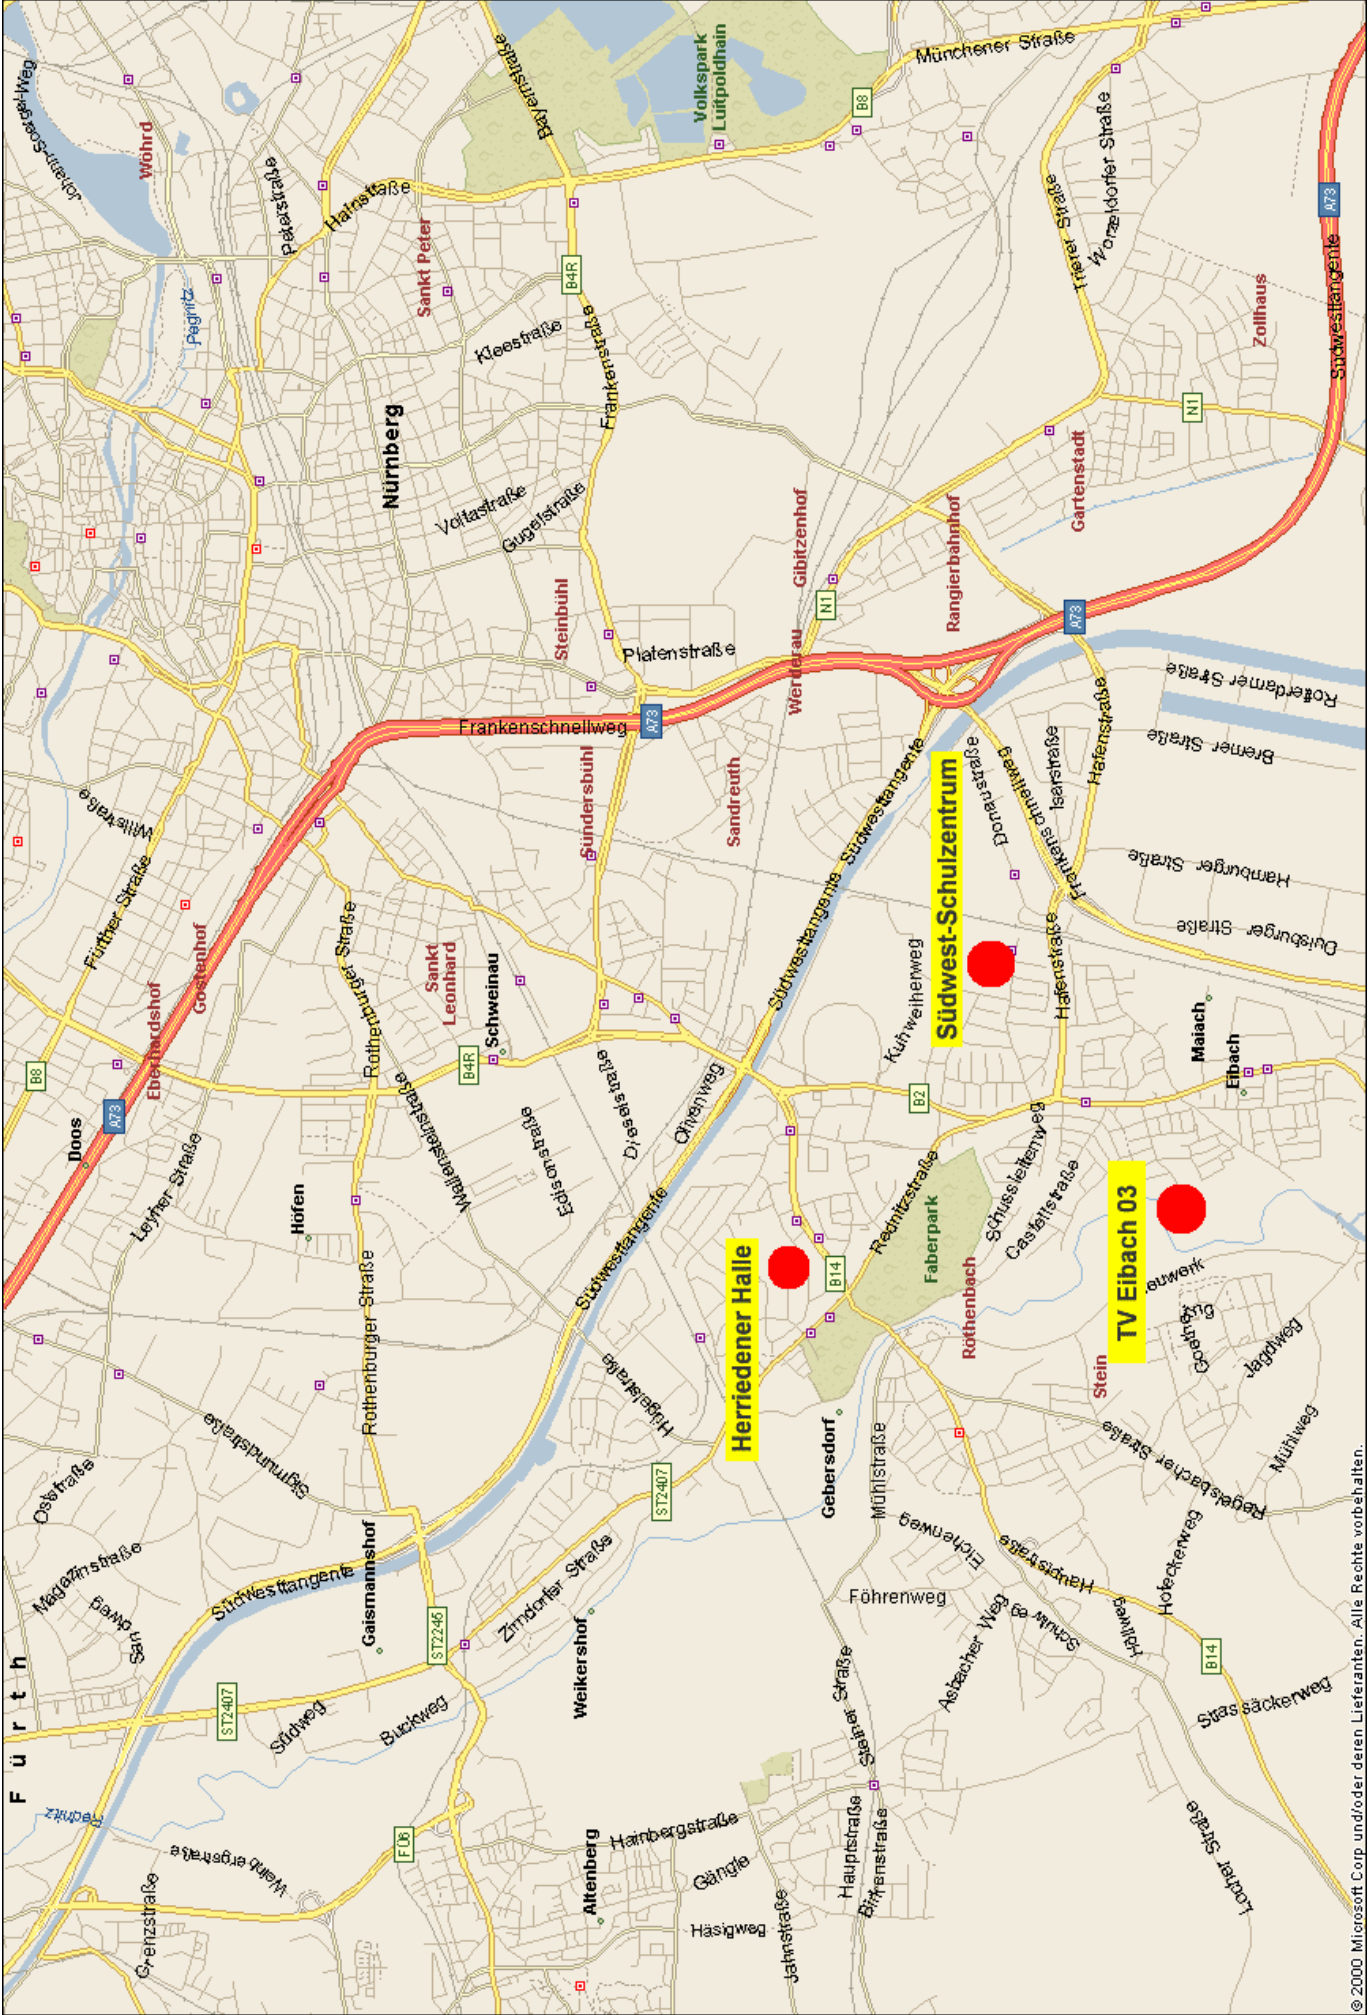

TV Eibach 03 - A6 aus Richtung Heilbronn kommend

Wechseln Sie am Autobahnkreuz Nürnberg-Süd (Anschlussstelle 58) von der A6 auf die A73 in Richtung Nürnberg, Fürth. Folgen Sie der A73 für ca. 6,3 km.

Verlassen Sie die A73 an der Ausfahrt Nürnberg-Hafen-Ost in Richtung Hafen, Eibach. Folgen Sie der Hafenstraße für ca. 2,7 km. Dabei überqueren Sie den Rhein-Main-Donau-Kanal, den Frankenschnellweg, Sie passieren die METRO (rechts) und überqueren die Bahnlinie.

Am Ende der Hafenstraße (rechts kath. Kirche, links Bekleidungshaus Käferlein) biegen Sie links in die Eibacher Hauptstraße (B2) ein. Folgen Sie dem Straßenverlauf für knapp 500 m.

Nach der NORMA (rechts) biegen Sie rechts in den Hopfengartenweg ein. Am Ende des Hopfengartenwegs (ca. 500 m) liegt das Sportgelände des TV Eibach 03 (Telefon Sportgaststätte 0911-6427533).

Herriedener Halle

Südwest-Schulzentrum

TV Eibach 03