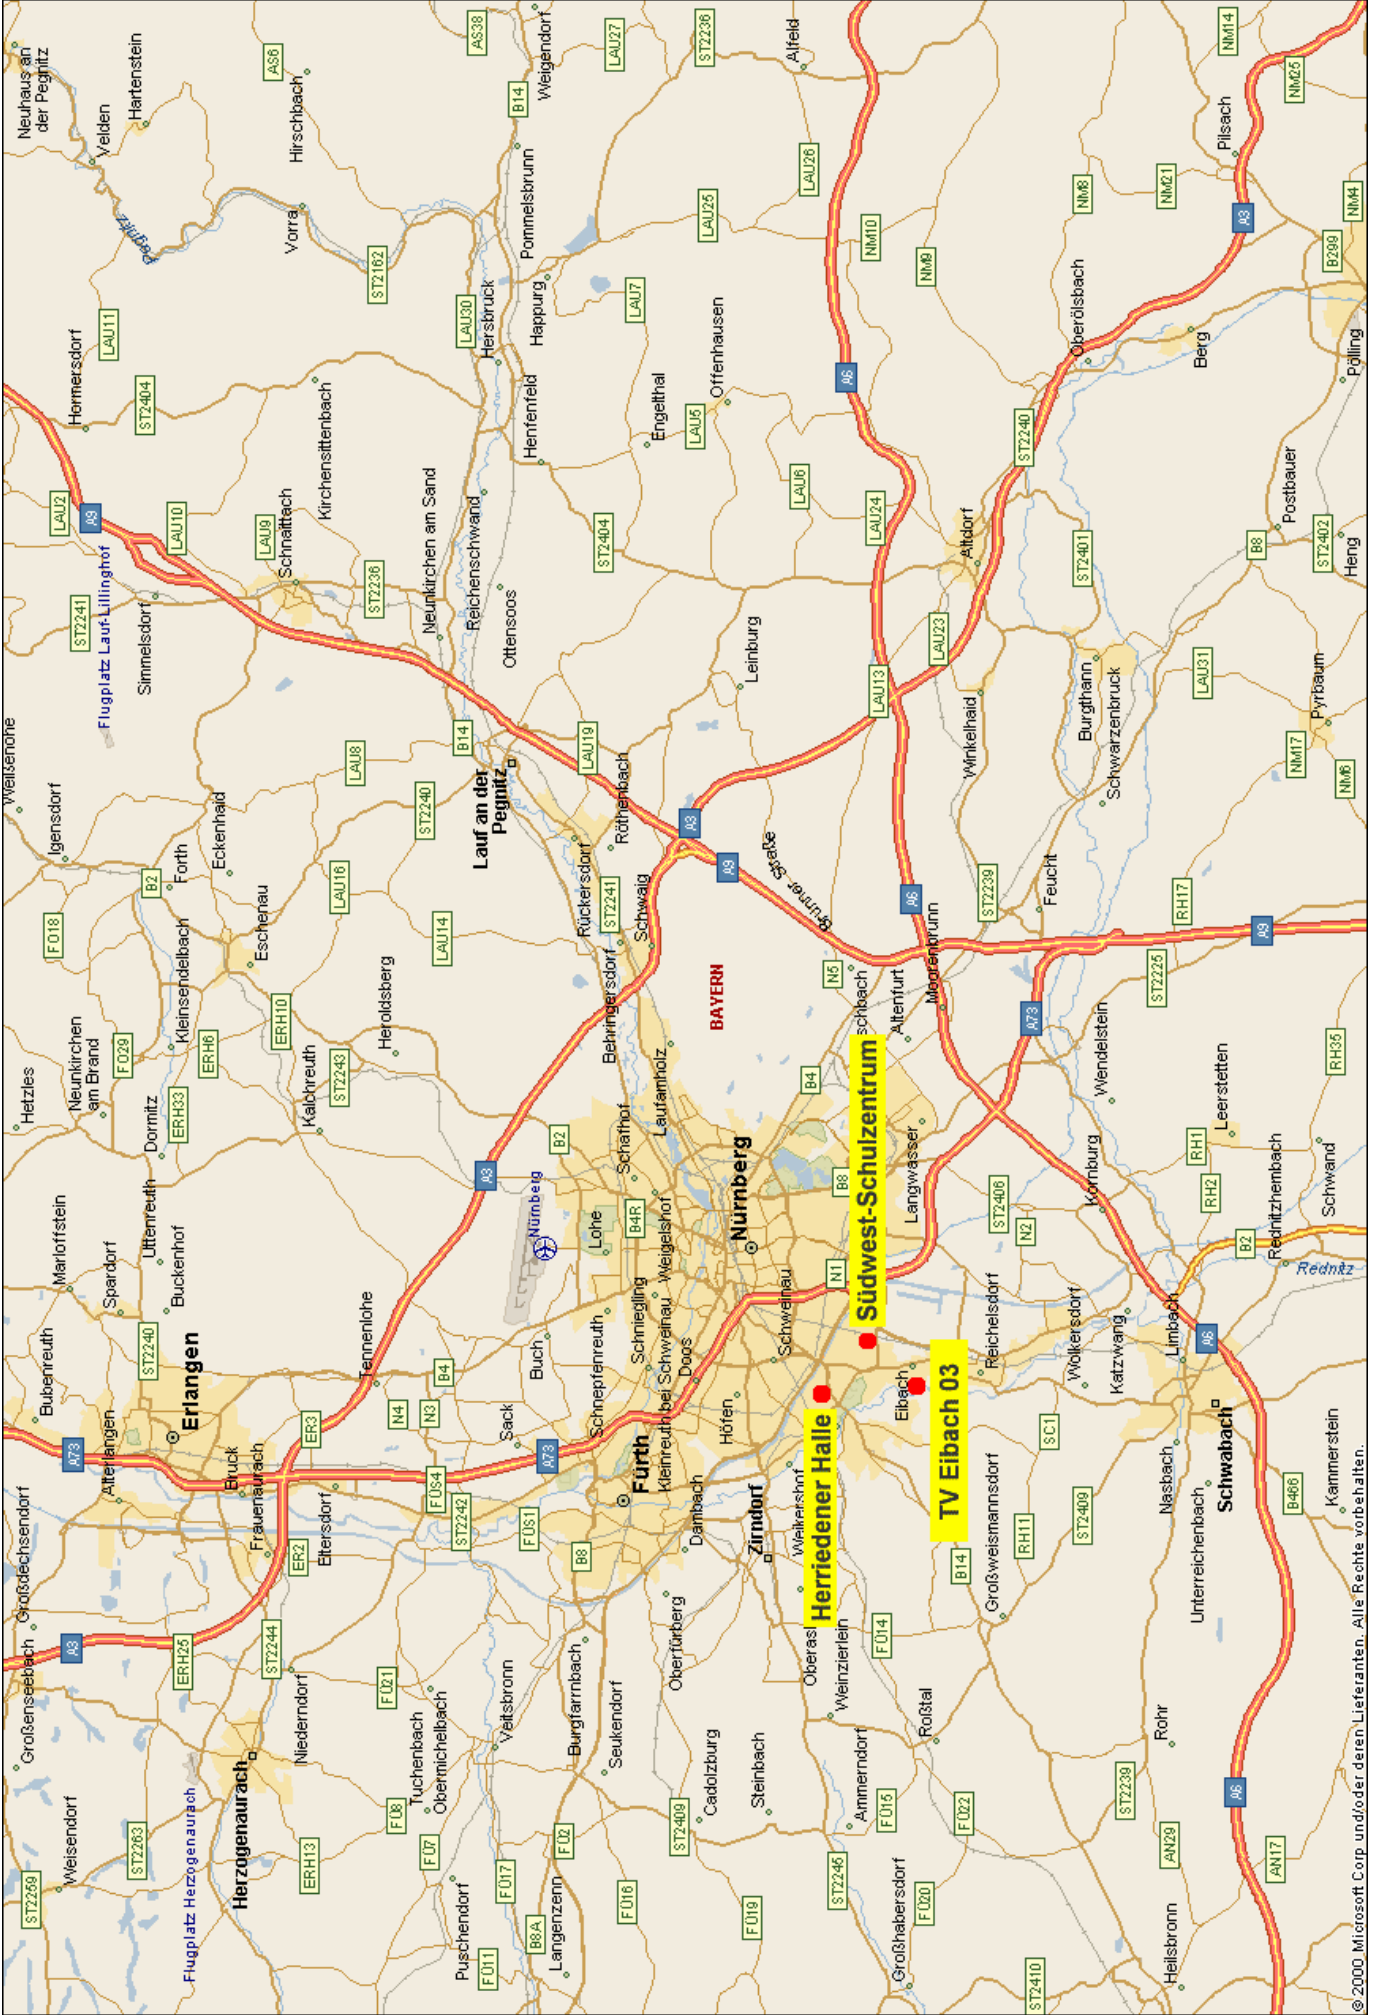

TV Eibach 03 - A9 aus Richtung Bayreuth/Berlin

Sie fahren am Autobahnkreuz Nürnberg weiter auf der A9 Richtung München, wechseln an der Anschlussstelle 53 Autobahnkreuz Nürnberg-Ost auf die A6 in Richtung Heilbronn (West). Folgen Sie der A6 für ca. 5 km.

Wechseln Sie am Autobahnkreuz Nürnberg-Süd (Anschlussstelle 58) von der A6 auf die A73. Folgen Sie der A73 für 6,3 km.

Verlassen Sie die A73 an der Ausfahrt Nürnberg-Hafen-Ost in Richtung Hafen, Eibach. Folgen Sie der Hafenstraße für ca. 2,7 km. Dabei überqueren Sie den Rhein-Main-Donau-Kanal, den Frankenschnellweg, Sie passieren die METRO (rechts) und überqueren die Bahnlinie.

Am Ende der Hafenstraße (rechts kath. Kirche, links Bekleidungshaus Käferlein) biegen Sie links in die Eibacher Hauptstraße (B2) ein. Folgen Sie dem Straßenverlauf für knapp 500 m.

Nach der NORMA (rechts) biegen Sie rechts in den Hopfengartenweg ein. Am Ende des Hopfengartenwegs (ca. 500 m) liegt das Sportgelände des TV Eibach 03 (Telefon Sportgaststätte 0911-6427533).

Herriedener Halle

Südwest-Schulzentrum

TV Eibach 03