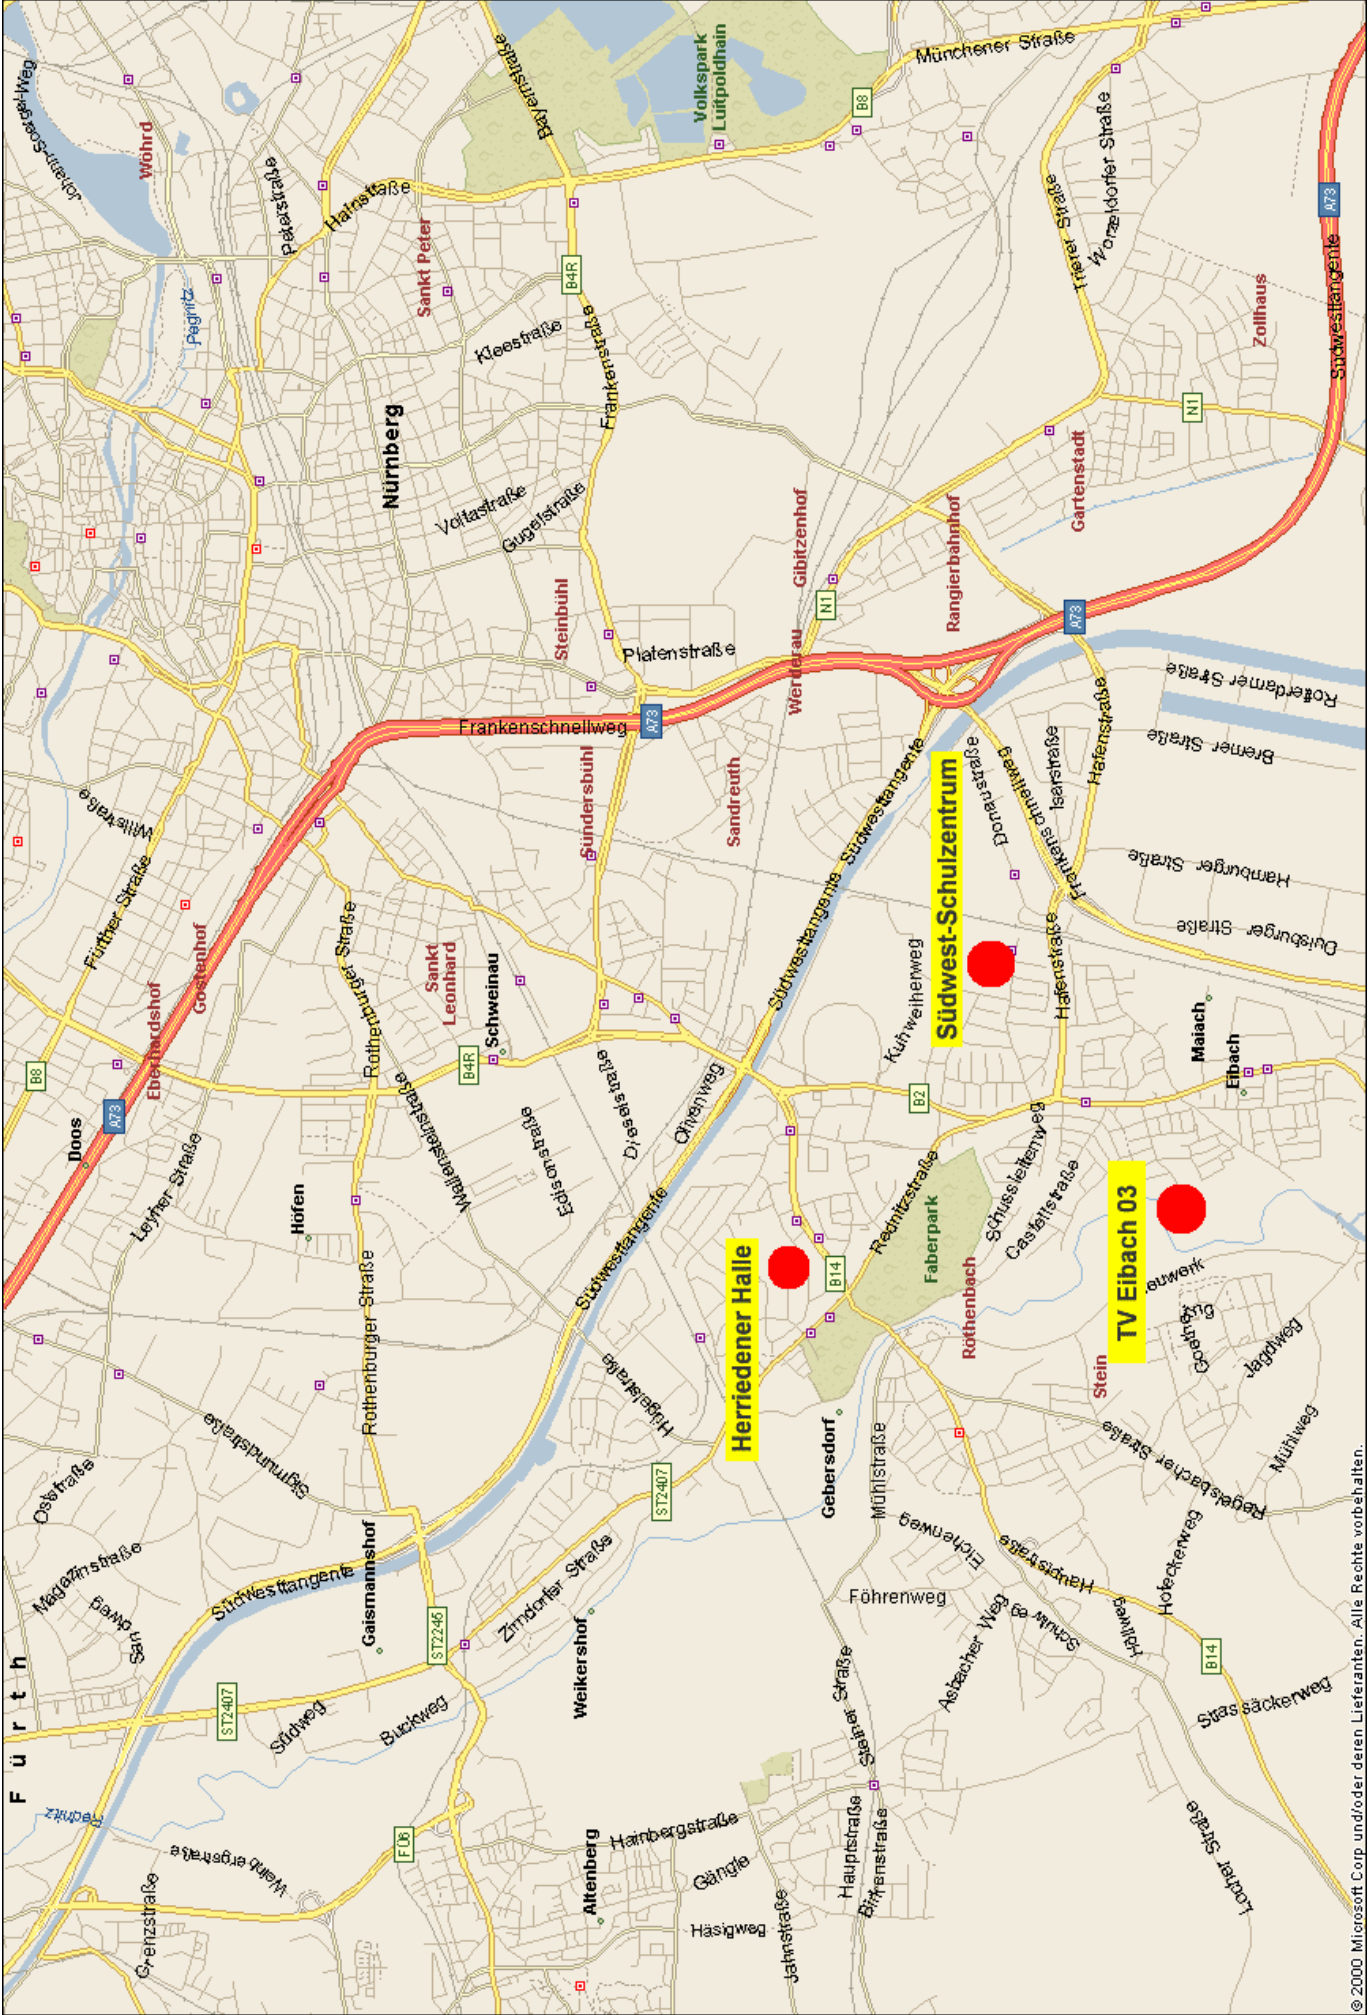

TV Eibach 03 - A9 aus Richtung Bayreuth/Berlin

Sie fahren am Autobahnkreuz Nürnberg weiter auf der A9 Richtung München, wechseln an der Anschlussstelle 53 Autobahnkreuz Nürnberg-Ost auf die A6 in Richtung Heilbronn (West). Folgen Sie der A6 für ca. 5 km.

Wechseln Sie am Autobahnkreuz Nürnberg-Süd (Anschlussstelle 58) von der A6 auf die A73. Folgen Sie der A73 für 6,3 km.

Verlassen Sie die A73 an der Ausfahrt Nürnberg-Hafen-Ost in Richtung Hafen, Eibach. Folgen Sie der Hafenstraße für ca. 2,7 km. Dabei überqueren Sie den Rhein-Main-Donau-Kanal, den Frankenschnellweg, Sie passieren die METRO (rechts) und überqueren die Bahnlinie.

Am Ende der Hafenstraße (rechts kath. Kirche, links Bekleidungshaus Käferlein) biegen Sie links in die Eibacher Hauptstraße (B2) ein. Folgen Sie dem Straßenverlauf für knapp 500 m.

Nach der NORMA (rechts) biegen Sie rechts in den Hopfengartenweg ein. Am Ende des Hopfengartenwegs (ca. 500 m) liegt das Sportgelände des TV Eibach 03 (Telefon Sportgaststätte 0911-6427533).

Herriedener Halle

Südwest-Schulzentrum

TV Eibach 03