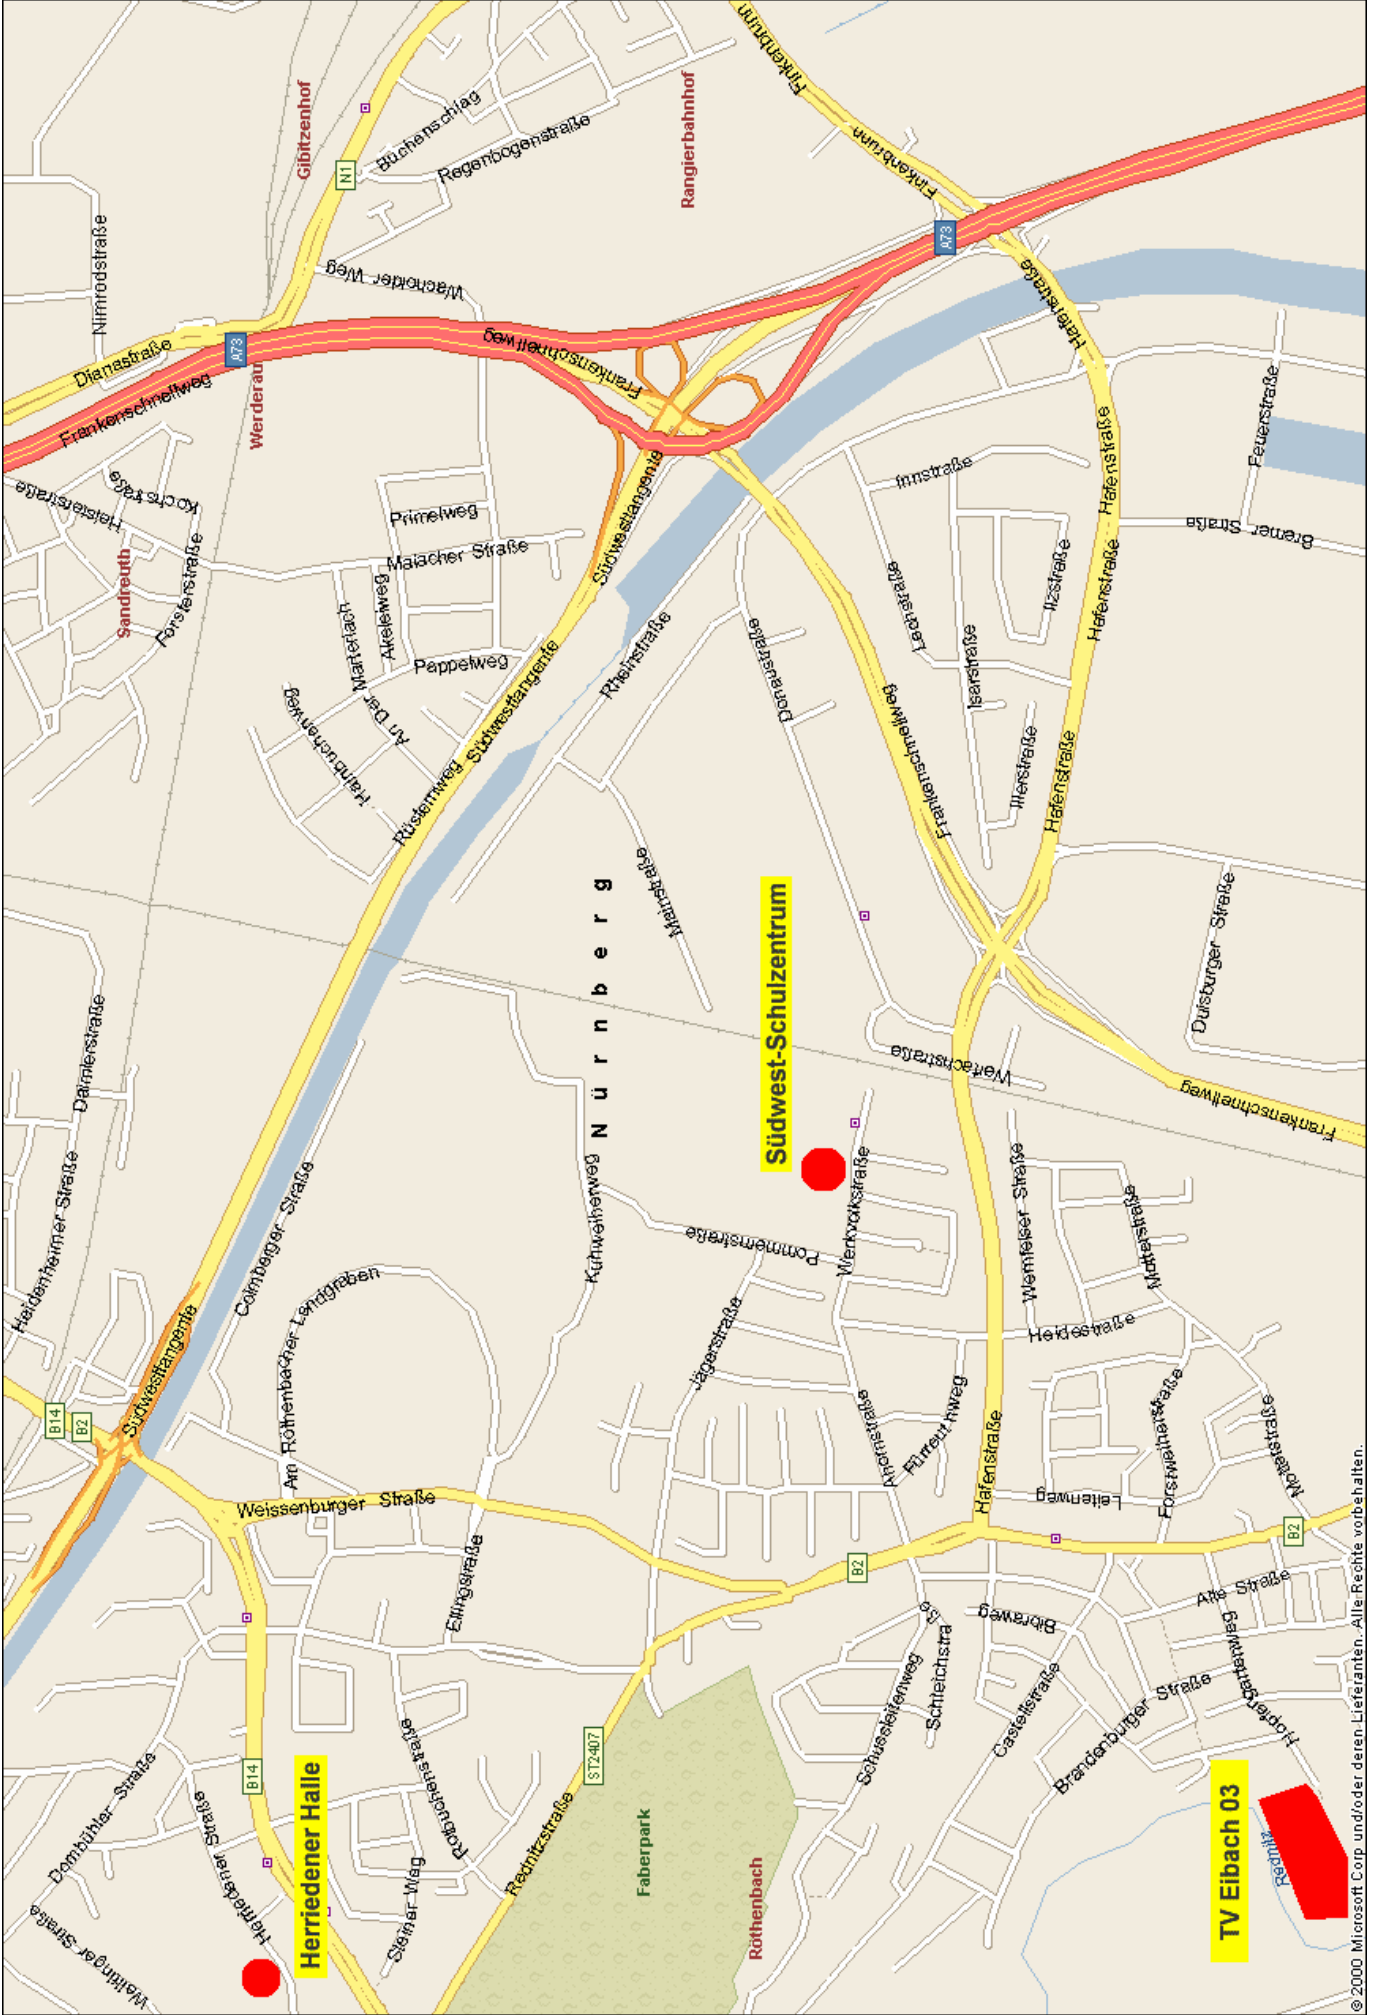

TV Eibach 03 - A9 aus Richtung Bayreuth/Berlin

Sie fahren am Autobahnkreuz Nürnberg weiter auf der A9 Richtung München, wechseln an der Anschlussstelle 53 Autobahnkreuz Nürnberg-Ost auf die A6 in Richtung Heilbronn (West). Folgen Sie der A6 für ca. 5 km.

Wechseln Sie am Autobahnkreuz Nürnberg-Süd (Anschlussstelle 58) von der A6 auf die A73. Folgen Sie der A73 für 6,3 km.

Verlassen Sie die A73 an der Ausfahrt Nürnberg-Hafen-Ost in Richtung Hafen, Eibach. Folgen Sie der Hafenstraße für ca. 2,7 km. Dabei überqueren Sie den Rhein-Main-Donau-Kanal, den Frankenschnellweg, Sie passieren die METRO (rechts) und überqueren die Bahnlinie.

Am Ende der Hafenstraße (rechts kath. Kirche, links Bekleidungshaus Käferlein) biegen Sie links in die Eibacher Hauptstraße (B2) ein. Folgen Sie dem Straßenverlauf für knapp 500 m.

Nach der NORMA (rechts) biegen Sie rechts in den Hopfengartenweg ein. Am Ende des Hopfengartenwegs (ca. 500 m) liegt das Sportgelände des TV Eibach 03 (Telefon Sportgaststätte 0911-6427533).