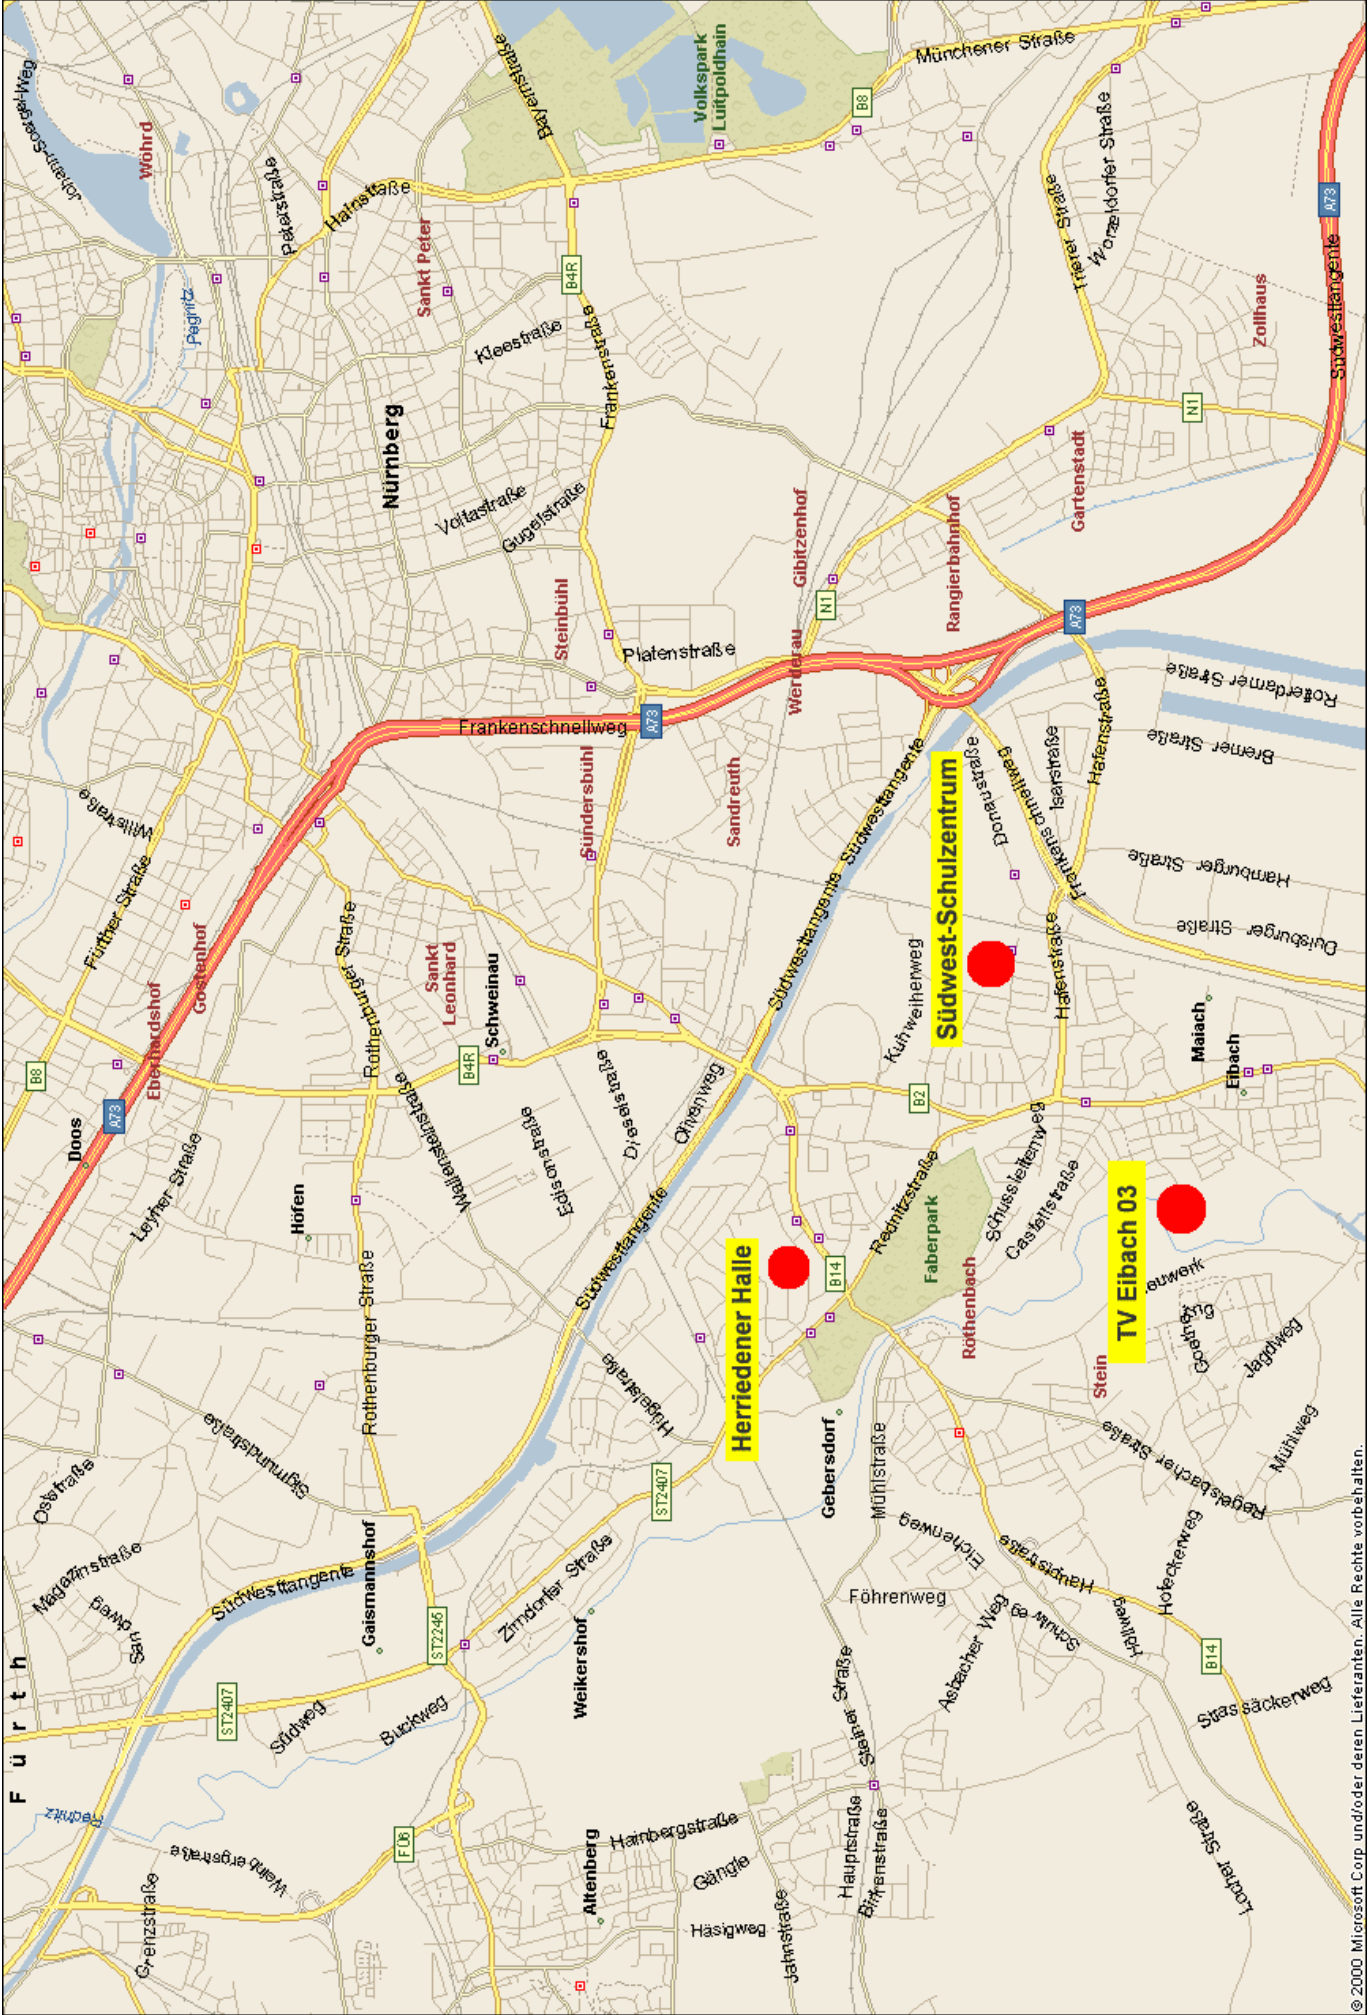

TV Eibach 03 - A9 aus Richtung München kommend

Wechseln Sie am Autobahndreieck Nürnberg/Feucht (Anschlussstelle 54) von der A9 auf die A73 in Richtung Nürnberg, A6, Heilbronn, Fürth, Feucht. Folgen Sie der A73 für ca. 14 km.

Verlassen Sie die A73 an der Ausfahrt Nürnberg-Hafen-Ost in Richtung Hafen, Eibach. Folgen Sie der Hafenstraße für ca. 2,7 km. Dabei überqueren Sie den Rhein-Main-Donau-Kanal, den Frankenschnellweg, Sie passieren die METRO (rechts) und überqueren die Bahnlinie.

Am Ende der Hafenstraße (rechts kath. Kirche, links Bekleidungshaus Käferlein) biegen Sie links in die Eibacher Hauptstraße (B2) ein. Folgen Sie dem Straßenverlauf für knapp 500 m.

Nach der NORMA (rechts) biegen Sie rechts in den Hopfengartenweg ein. Am Ende des Hopfengartenwegs (ca. 500 m) liegt das Sportgelände des TV Eibach 03 (Telefon Sportgaststätte 0911-6427533).

Herriedener Halle

Südwest-Schulzentrum

TV Eibach 03