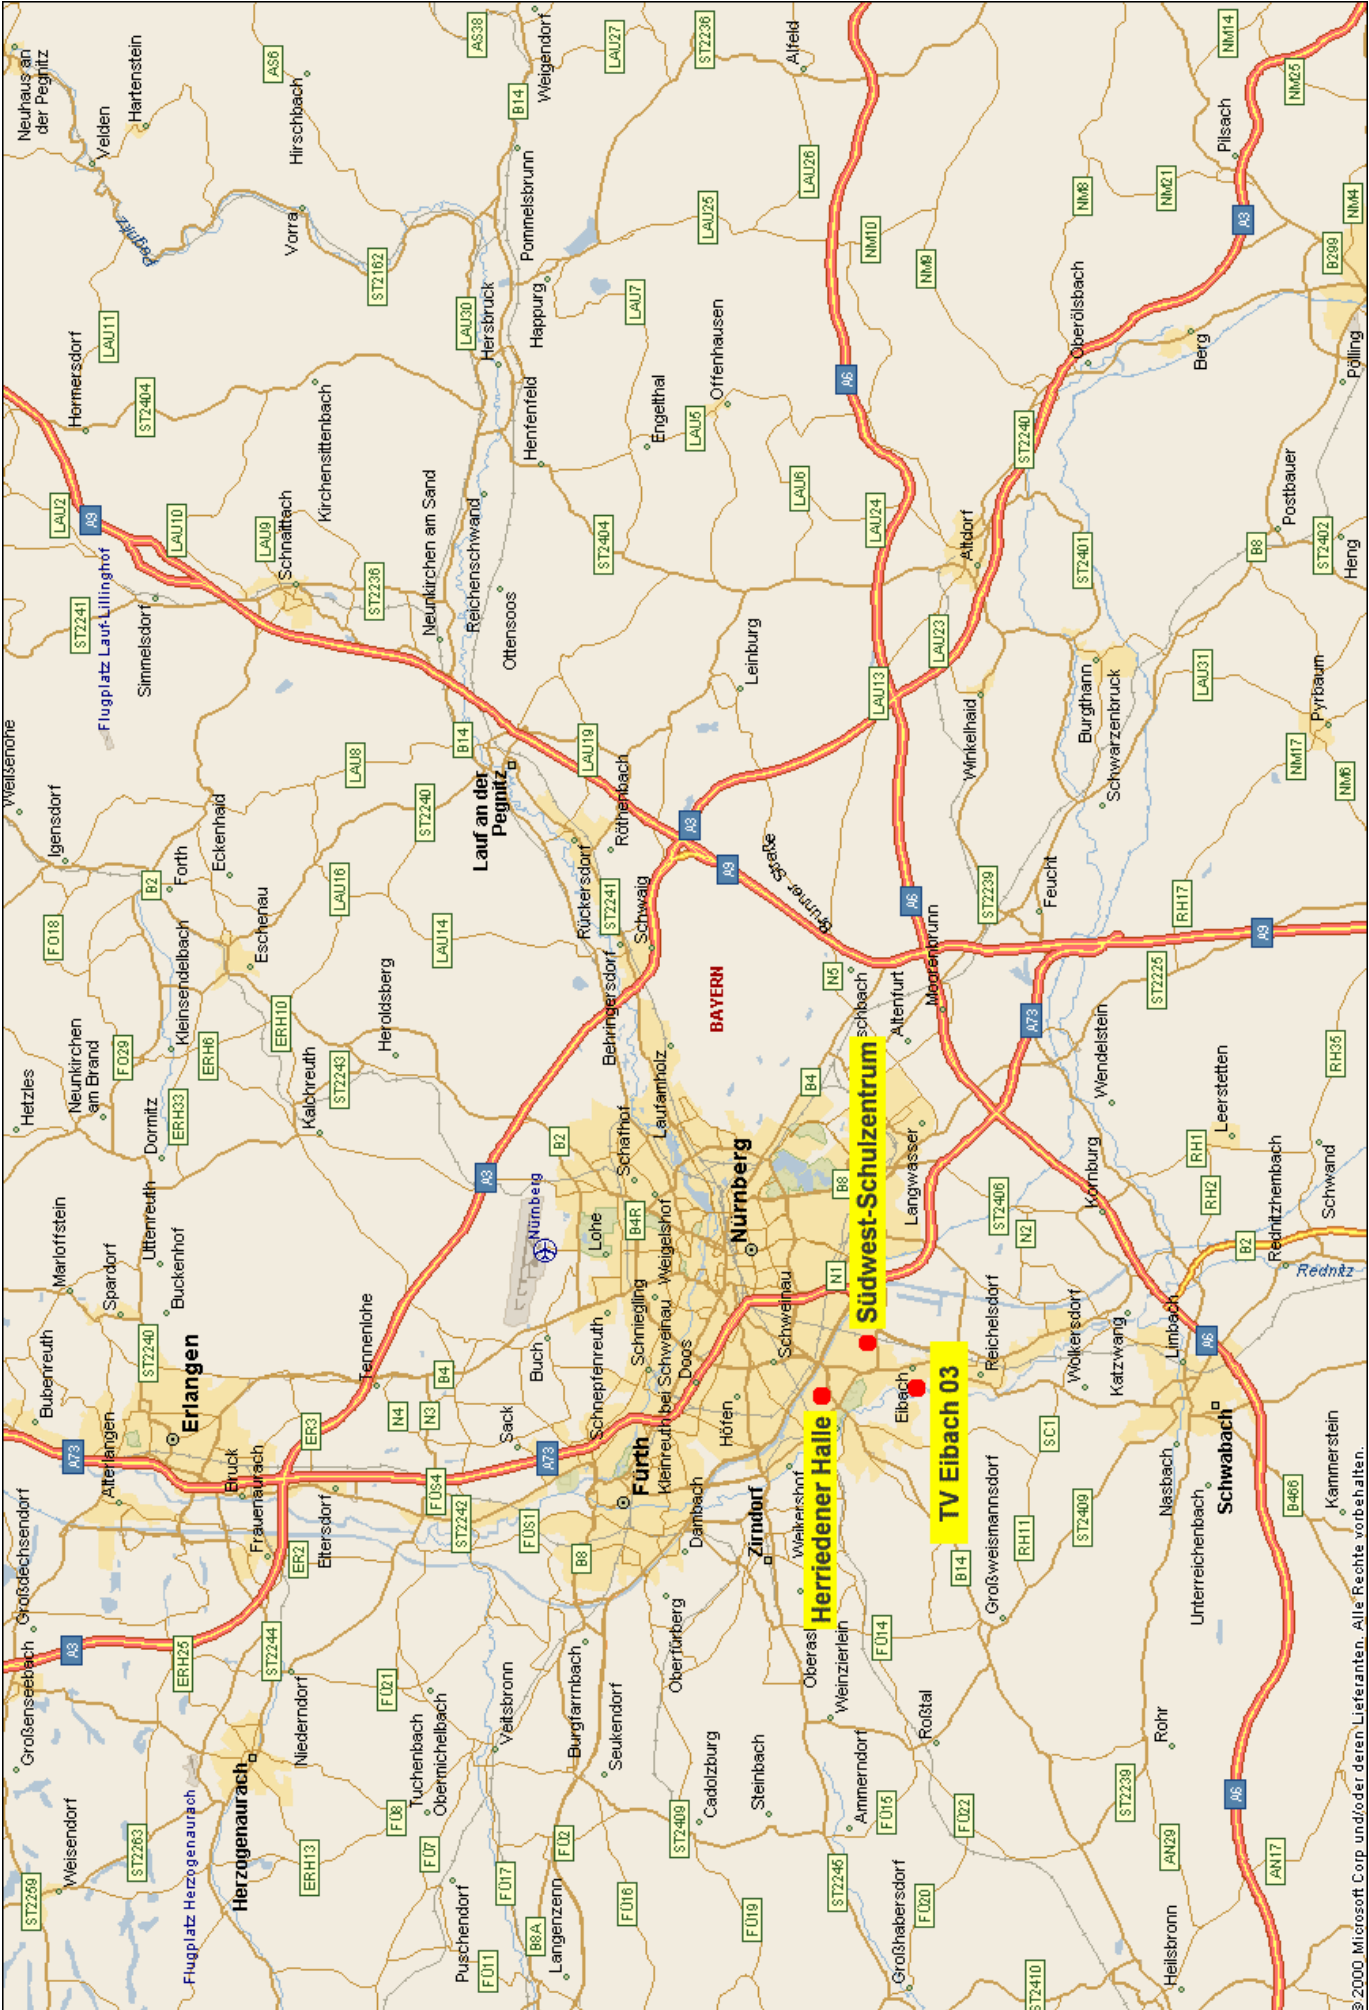

TV Eibach 03 - A9 aus Richtung München kommend

Wechseln Sie am Autobahndreieck Nürnberg/Feucht (Anschlussstelle 54) von der A9 auf die A73 in Richtung Nürnberg, A6, Heilbronn, Fürth, Feucht. Folgen Sie der A73 für ca. 14 km.

Verlassen Sie die A73 an der Ausfahrt Nürnberg-Hafen-Ost in Richtung Hafen, Eibach. Folgen Sie der Hafenstraße für ca. 2,7 km. Dabei überqueren Sie den Rhein-Main-Donau-Kanal, den Frankenschnellweg, Sie passieren die METRO (rechts) und überqueren die Bahnlinie.

Am Ende der Hafenstraße (rechts kath. Kirche, links Bekleidungshaus Käferlein) biegen Sie links in die Eibacher Hauptstraße (B2) ein. Folgen Sie dem Straßenverlauf für knapp 500 m.

Nach der NORMA (rechts) biegen Sie rechts in den Hopfengartenweg ein. Am Ende des Hopfengartenwegs (ca. 500 m) liegt das Sportgelände des TV Eibach 03 (Telefon Sportgaststätte 0911-6427533).

Herriedener Halle

Südwest-Schulzentrum

TV Eibach 03