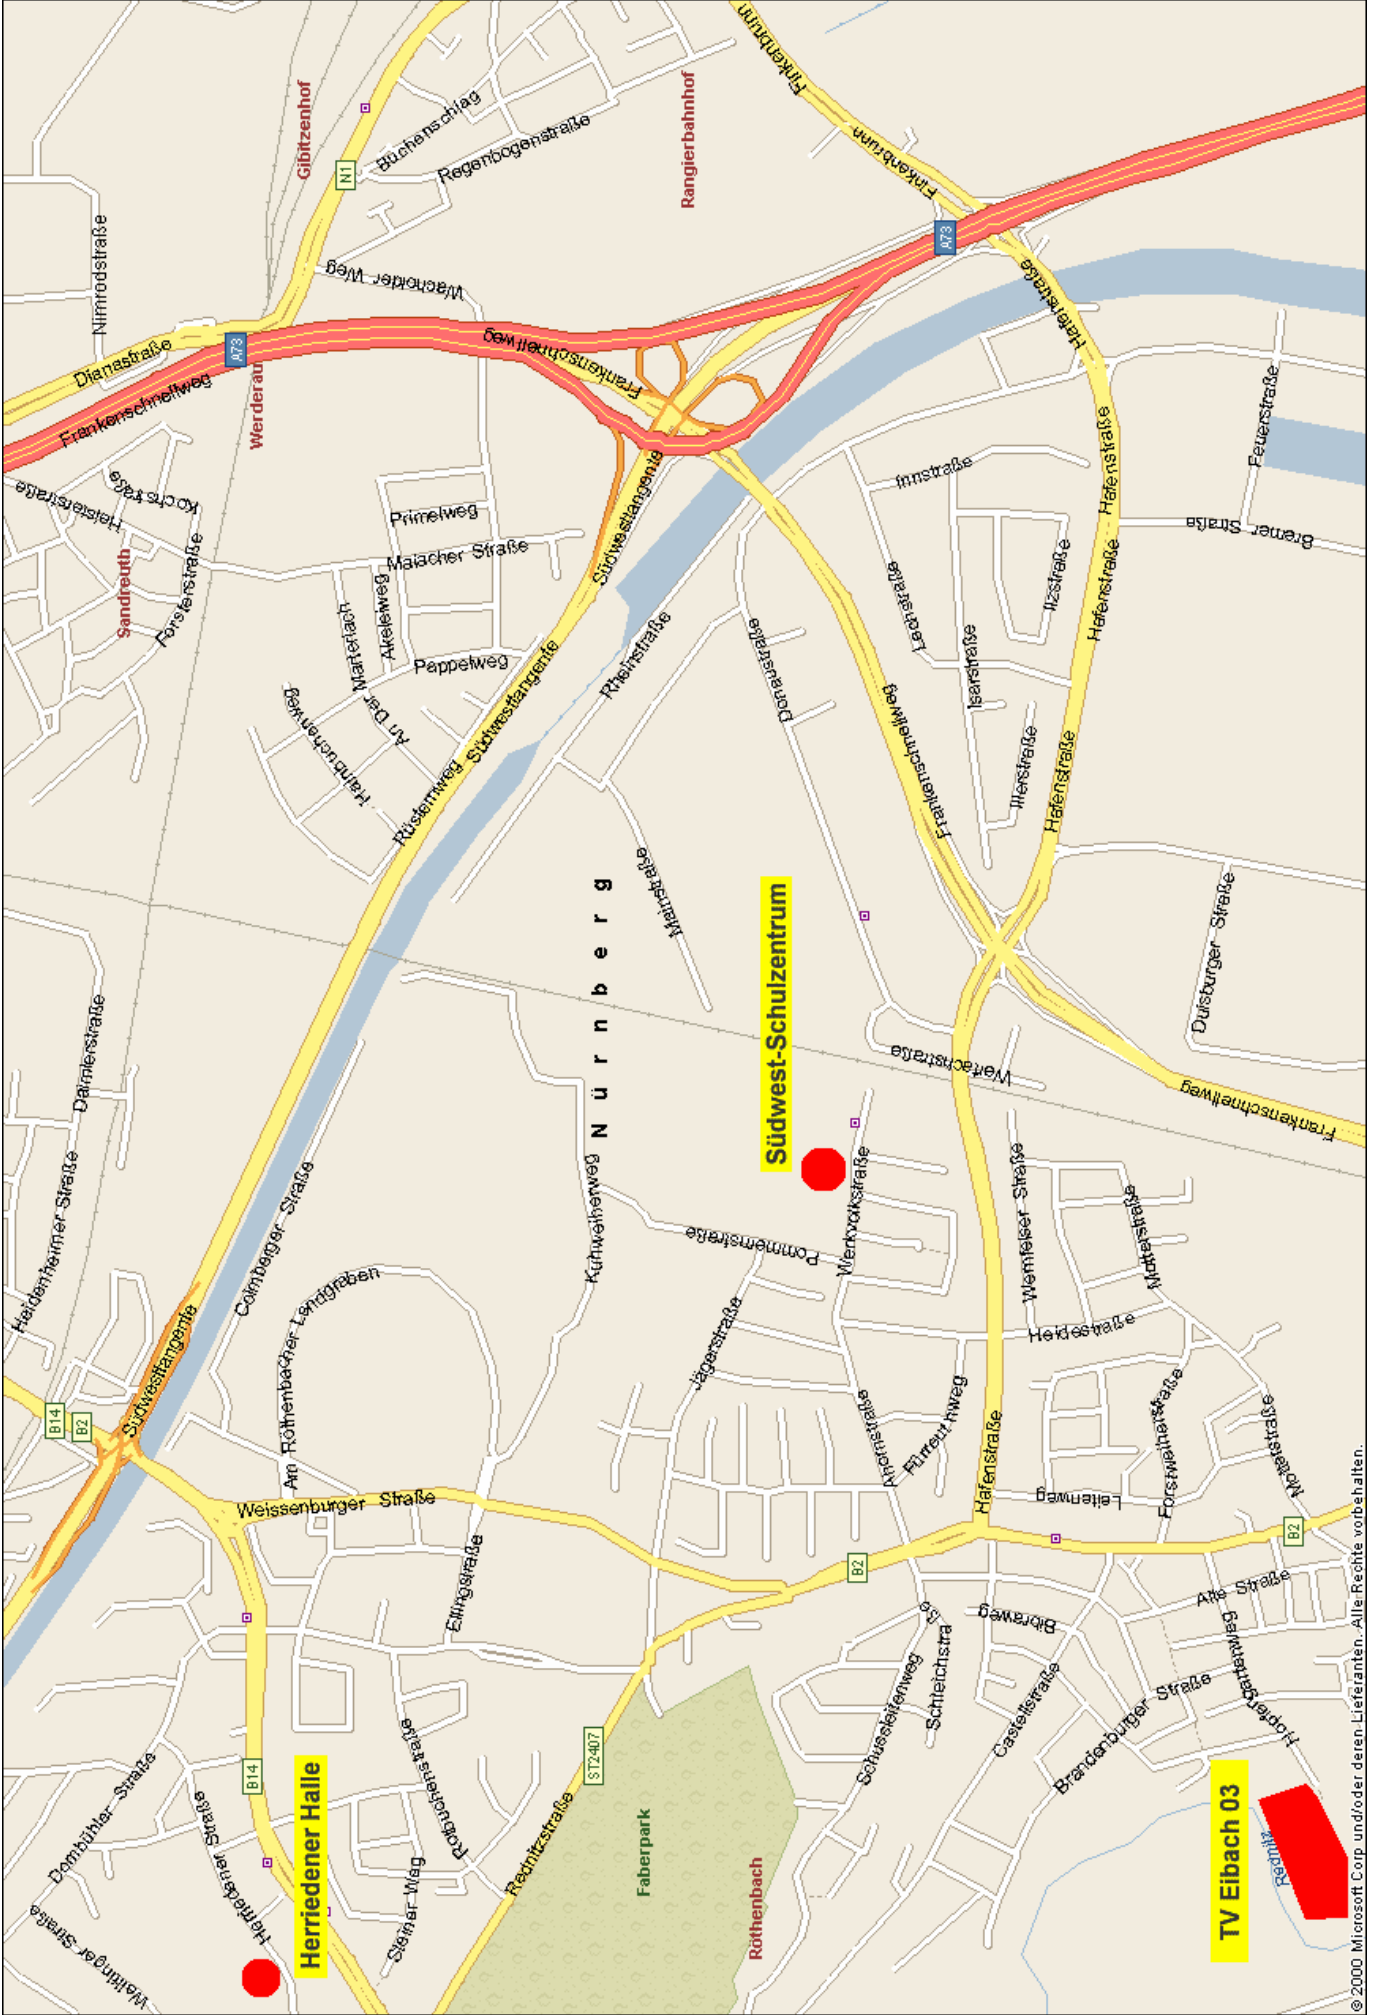

TV Eibach 03 - A9 aus Richtung München kommend

Wechseln Sie am Autobahndreieck Nürnberg/Feucht (Anschlussstelle 54) von der A9 auf die A73 in Richtung Nürnberg, A6, Heilbronn, Fürth, Feucht. Folgen Sie der A73 für ca. 14 km.

Verlassen Sie die A73 an der Ausfahrt Nürnberg-Hafen-Ost in Richtung Hafen, Eibach. Folgen Sie der Hafenstraße für ca. 2,7 km. Dabei überqueren Sie den Rhein-Main-Donau-Kanal, den Frankenschnellweg, Sie passieren die METRO (rechts) und überqueren die Bahnlinie.

Am Ende der Hafenstraße (rechts kath. Kirche, links Bekleidungshaus Käferlein) biegen Sie links in die Eibacher Hauptstraße (B2) ein. Folgen Sie dem Straßenverlauf für knapp 500 m.

Nach der NORMA (rechts) biegen Sie rechts in den Hopfengartenweg ein. Am Ende des Hopfengartenwegs (ca. 500 m) liegt das Sportgelände des TV Eibach 03 (Telefon Sportgaststätte 0911-6427533).

Herriedener Halle

Südwest-Schulzentrum

TV Eibach 03